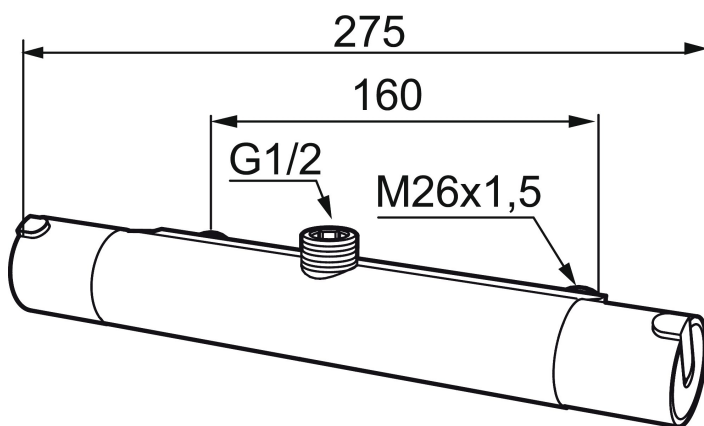

MORA REXX T5 duschblandare

Mora REXX är essensen av skandinavisk design och funktionalitet. Serien är minimalistisk och med enkelheten i fokus. Dess precision är dess innovation. När tradition och hantverk samsas med moderna tillverkningsmetoder och inspirerande formgivning, blir resultatet Mora REXX. Här i form av en vacker duschblandare med världsledande funktionalitet för säkerhet och komfort.

Art.nr: 707055 RSK: 8343987

Utförande: Krom, 160 c/c

Unika egenskaper

Skyddsmodul 

- Duschanslutning upp
- Kompenserar temperatur- och tryckvariationer
- Säkerhetsspärr 38°
- Eco-stopp
- Utsprång med väggbricka 64 mm
- Återströmningskydd enligt EU-standard SS-EN 1717

PRODUKTBESKRIVNING

MORA REXX T5 duschblandare

Mora REXX är essensen av skandinavisk design och funktionalitet. Serien är minimalistisk och med enkelheten i fokus. Dess precision är dess innovation. När tradition och hantverk samsas med moderna tillverkningsmetoder och inspirerande formgivning, blir resultatet Mora REXX. Här i form av en vacker duschblandare med världsledande funktionalitet för säkerhet och komfort.

NR.	ART.NR	RSK	BESKRIVNING
15	129154.AE	8295332	Spärring
16	209494.AE	8314141	Nippel, till badkarsblandare
17	129380.AE	8345651	Backventil (2 st), 160 c/c