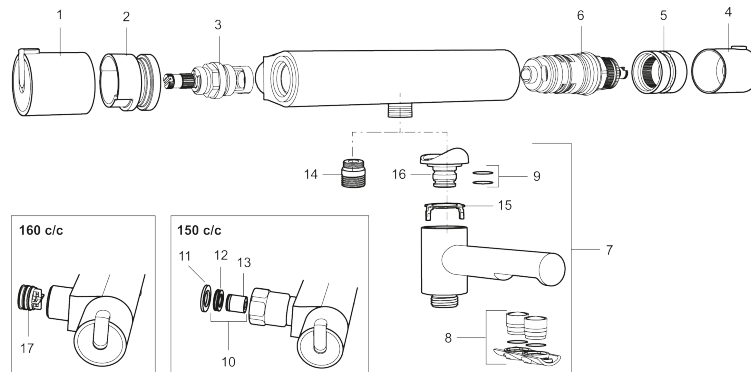

PRODUKTBESKRIVNING

MORA REXX T5 duschblandare

Mora REXX är essensen av skandinavisk design och funktionalitet. Serien är minimalistisk och med enkelheten i fokus. Dess precision är dess innovation. När tradition och hantverk samsas med moderna tillverkningsmetoder och inspirerande formgivning, blir resultatet Mora REXX. Här i form av en vacker duschblandare med världsledande funktionalitet för säkerhet och komfort.

Art.nr: 707055

RSK: 8343987

Reservdelslista

NR.	ART.NR	RSK	BESKRIVNING
1	209511.AE	8345176	Mängdvred, krom
1	209511.0011AE	8345177	Mängdvred, krom/svart
2	209513.AE	8346508	Stoppring, mängdvred
3	708467.AE	8345124	Överstycke
4	209510.AE	8345163	Temperaturvred, krom
4	209510.0011AE	8345164	Temperaturvred, krom/svart
5	209512.AE	8346507	Stoppring, temperaturvred
6	708468.AE	8345130	Termostatinsats
7	209515	8344849	Utloppspip för ombyggnad av duschblandare, krom
7	209515.0011	8344850	Utloppspip för ombyggnad av duschblandare, krom/svart
8	209516.AE	8242291	Strålsamlarkit, krom
8	209516.0011AE	8242295	Strålsamlarkit, krom/svart
9	209519.AE	8938340	O-ringar
10	708338.AE		Backventil (2 st), 150 c/c
11	709339.AE	8938274	Packning 24/15x2, 2-pack
12	708080.AE		Silhållare, 150 c/c
13	139465.AE	8186872	Patronbackventil, 150 c/c
14	409659.AE	8187025	Utloppsnippel M18x1xG1/2