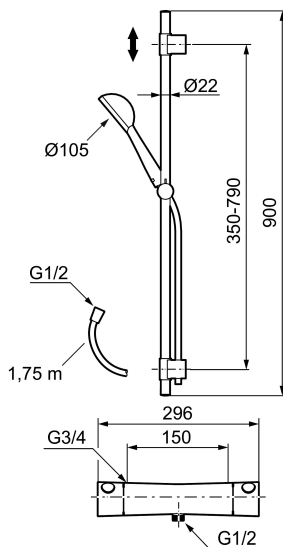

Tuote-nro: 261600 **LVI:** 6360684

Kuvaus: Kromattu

Ainutlaatuiset ominaisuudet

Mora One suihkuhana MA-nro 261100:

- Paineentasaajalla täydennetty termostaattitoiminto
- Turvanuppi +38°C
- Eco- vesimäärän säästötoiminto
- Imusuojattu EU- standardin EN1717 mukaan

Mora One käsisuihku MA-nro 130340:

- Metallinen suihkuletku, ei PVC:tä tai BPA:ta
- Suihkutangossa säädettävä asennusväli
- Easy Clean-kalkinpoistojärjestelmä
- Eco (käsisuihku 7,5 l/min)

NRO.	MA-NRO	LVI	KUVAUS
14	209291.AE		Muunnosnipa G1/2 - M18x1
15	309246.AE		O-rengas (13,1 x 1,6)
16	609029.AE		O-rengas (16,1 x 1,6)
17	639173.AE		O-rengas (15,1 x 1,6), 2 kpl
18	209648.AE		Alaputki
19	209650.AE		Yläputki