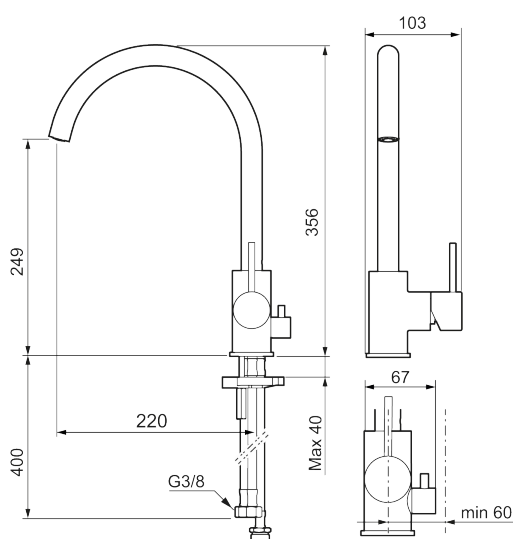

### Unika egenskaper

Skyddsmodul **AA**

- Keramisk tätning
- Omställbar flödesbegränsning och temperaturspärr
- Flexibla anslutningsrör i metallomspunnen Soft PEX<sup>®</sup>, lekande G3/8
- Svängbar pip 60°, 85°, 110° eller 360°
- Med diskmaskinsavstängning, KV ej omställbar till VV
- Hålmått Ø34-37 mm