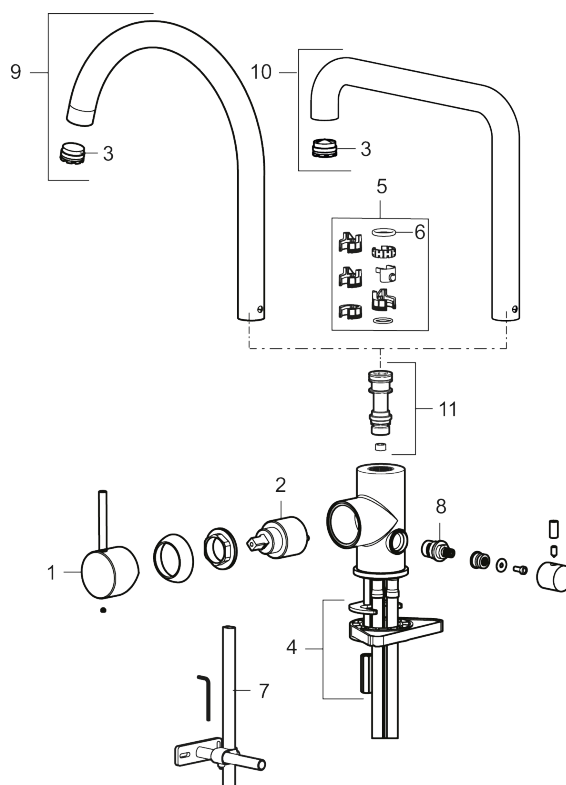

PRODUKTBESKRIVNING

INXX II soft köksblandare

Med den eleganta hållbara nyansen borstad nickel och kökskranens mjuka formspråk bidrar INXX II soft till ett lyxigt och elegant kök. Blandaren är testad och godkänd utifrån de byggregler som finns och är energieffektiv, vilket innebär att den ger en lägre vatten- och energiförbrukning utan att ge avkall på komforten.

Om serien

INXX II är en elegant och tidlös serie i en palett av noga utvalda nyanser. Kombinationen av hög kvalitet, sober design och skön komfort gör den till den ultimata serien.

Art.nr: 272151.76CA

RSK: 8311274

Reservdelslista

NR.	ART.NR	RSK	BESKRIVNING
1	409700.AE	8394069	Spak, komplett, krom
1	409700.12AE	8394070	Spak, komplett, mattsvart
1	409700.22AE	8394071	Spak, komplett, mattvit
1	409700.44AE	8394072	Spak, komplett, mattgrå
1	409700.60AE	8394073	Spak, komplett, polerad mässing PVD
1	409700.62AE	8394074	Spak, komplett, borstad mässing PVD
1	409700.76AE	8394075	Spak, komplett, borstad nickel