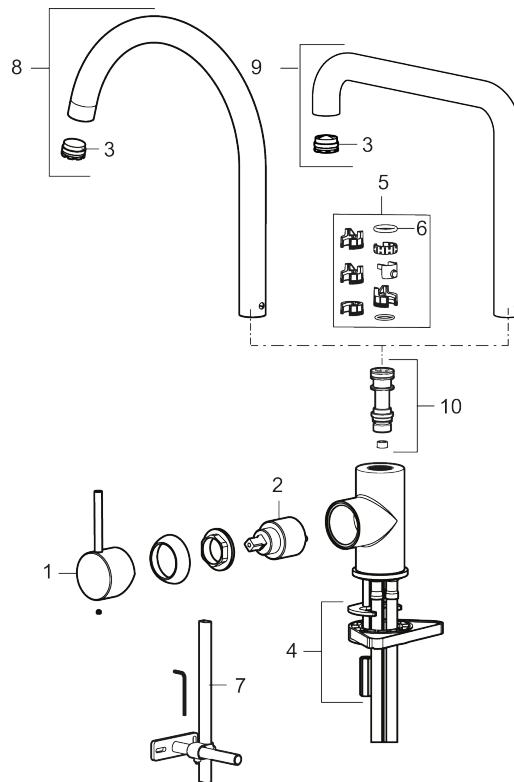

PRODUKTBESKRIVNING

INXX II sharp köksblandare

Med den eleganta hållbara nyansen borstad nickel och kökskranens starka karaktär tar INXX II sharp på ett modernt och stilrent sätt en central plats i köket. Blandaren är testad och godkänd utifrån de byggregler som finns och är energieffektiv, vilket innebär att den ger en lägre vatten- och energiförbrukning utan att ge avkall på komforten.

Om serien

INXX II är en elegant och tidlös serie i en palett av noga utvalda nyanser. Kombinationen av hög kvalitet, sober design och skön komfort gör den till den ultimata serien.

Art.nr: 272051.76CA

RSK: 8311252

Reservdelslista

NR.	ART.NR	RSK	BESKRIVNING
1	409700.AE	8394069	Spak, komplett, krom
1	409700.12AE	8394070	Spak, komplett, mattsvart
1	409700.22AE	8394071	Spak, komplett, mattvit
1	409700.44AE	8394072	Spak, komplett, mattgrå
1	409700.60AE	8394073	Spak, komplett, polerad mässing PVD
1	409700.62AE	8394074	Spak, komplett, borstad mässing PVD
1	409700.76AE	8394075	Spak, komplett, borstad nickel