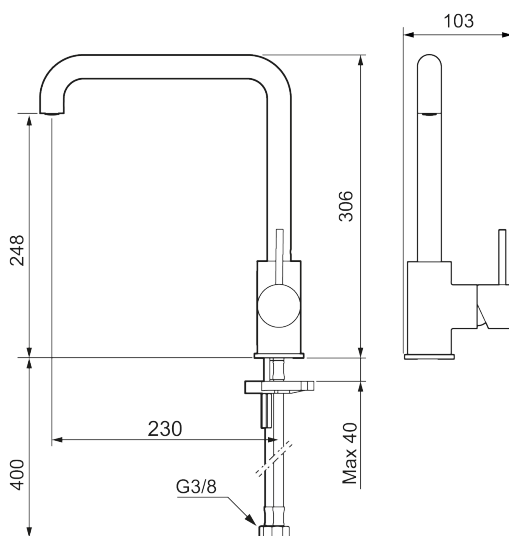

### Unika egenskaper

Skyddsmodul 

- Keramisk tätning
- Omställbar flödesbegränsning och temperaturspärr
- Flexibla anslutningsrör i metallomspunnen Soft PEX<sup>®</sup>, lekande G3/8
- Svängbar pip 60°, 85°, 110° eller 360°
- Hälmått Ø34-37 mm