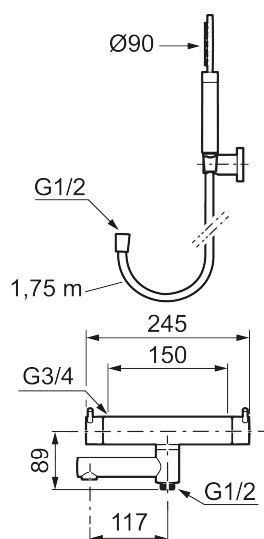

Utförande: Borstad mässing PVD, 150 c/c

### Unika egenskaper

Skyddsmodul

- OBS! 150 c/c
- Med handdusch, upphängare och metallomspunnen slang 1750 mm, PVC- och BPA-fri innerslang
- Utloppspip med inbyggd omkastare
- Tryckbalanserad termostatinsats
- Säkerhetsspärr 38°
- Eco-stopp
- Piputsprång med väggbricka 176 mm
- Ansl. inv. G3/4
- Återströmningsskydd enligt EU-standard SS-EN 1717

## Reservdelslista

NR.	ART.NR	RSK	BESKRIVNING
1	209575	8275496	Handdusch, krom
1	209575.12	8275497	Handdusch, mattsvart
1	209575.22	8275498	Handdusch, mattvit
1	209575.44	8275499	Handdusch, mattgrå
1	209575.60	8275500	Handdusch, polerad mässing PVD
1	209575.62	8275501	Handdusch, borstad mässing PVD
2	131170.AE	8251927	Metallomspunnen duschslang 1750 mm, krom