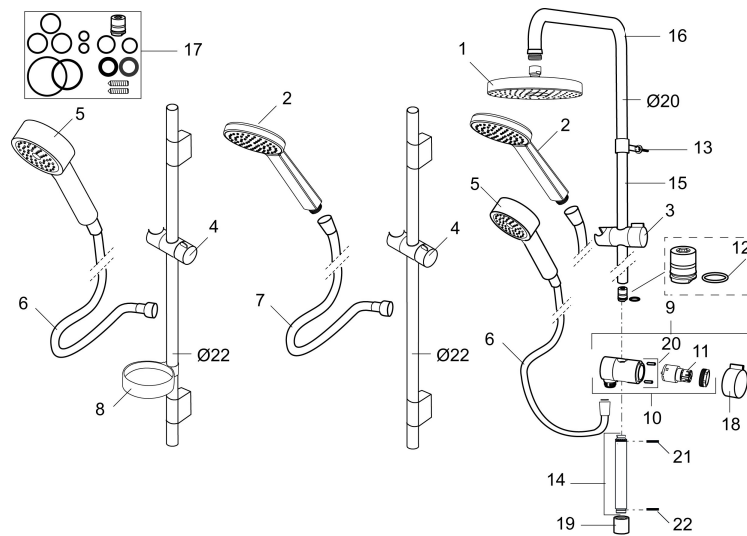

Art.nr: 130310 RSK: 8199188 Flöde 3 bar: 9,0 l/min

Utförande: Krom

- Metallomspunnen slang 1750 mm, PVC- och BPA-fri innerslang
- Med tvålköpp
- Med variabelt c/c-mått för befintliga skruvhål
- Med antikalksystem "Easy-Clean"
- Eco (energi- och vattenbesparande handdusch 9 l/min)

PRODUKTBESKRIVNING

MORA MMIX S5 duschset

Mora MMIX kombinerar en formskön och ergonomisk design med en energieffektiv insida. Designen präglas av en smeksamt böljande geometri och förmedlar en tidlös och sammanhängande stil över hela serien. Vårt unika miljökoncept EcoSafe™ ligger till grund för utvecklingsarbetet och bidrar till låg energiförbrukning och långsiktig miljöhänsyn.

Art.nr: 130310

RSK: 8199188

Reservdelslista

NR.	ART.NR	RSK	BESKRIVNING
	139912.AE	8221715	Distansring för 18, 20 och 22 mm rör, till tvålköpp 409416
1	209544	8180716	Taksil S5 180 mm, svart silplatta
1	209545	8180717	Taksil S6 180 mm, fkr silplatta
2	130374	8275308	Handdusch till S6
3	409418.AE	8284740	Gliddel
4	130363.AE	8762730	Gliddel
5	130361	8199196	Handdusch
6	S600310	8239707	Metallomspunnen duschslang 1750 mm, krom
7	130365.AE	8251937	Duschslang 1750 mm, silver
8	409416	8185645	Tvålköpp
9	409422	8541659	Duschomkastare, komplett
10	409430.AE	8541683	Duschomkastare (utan ratt)
11	S600321	8239708	Insats till duschomkastare
12	639173.AE	8295314	O-ring (15,1 x 1,6), 2 st
13	139906.AE	8180378	Duschrörsklammer 20 mm

NR.	ART.NR	RSK	BESKRIVNING
14	209549.AE	8180946	Anslutningsrör
15	209548.AE	8180944	Underrör
16	209550.AE	8180947	Överrör
17	409425.AE	8346925	Reservdelspåse till Mora shower system
18	409443.AE	8295326	Vred till omkastare
19	209291.AE	8295321	Övergångsnippel G1/2 - M18x1
20	139812.AE	8295323	Stoppskruv M5x20
21	309246.AE	8295312	O-ring (13,1 x 1,6)
22	609029.AE	8295315	O-ring (16,1 x 1,6)