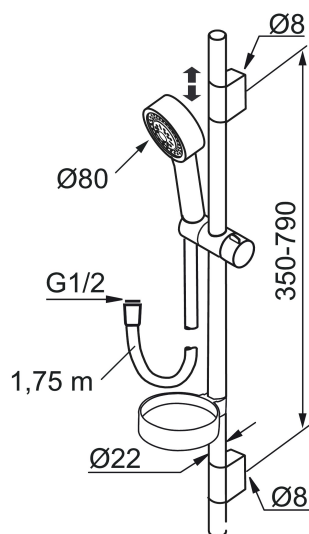

MORA MMIX S5 duschset

Mora MMIX kombinerar en formskön och ergonomisk design med en energieffektiv insida. Designen präglas av en smeksamt böljande geometri och förmedlar en tidlös och sammanhängande stil över hela serien. Vårt unika miljökoncept EcoSafe™ ligger till grund för utvecklingsarbetet och bidrar till låg energiförbrukning och långsiktig miljöhänsyn.

Art.nr: 130310 RSK: 8199188 Flöde 3 bar: 9,0 l/min

Utförande: Krom

- Metallomspunnen slang 1750 mm, PVC- och BPA-fri innerslang
- Med tvålköpp
- Med variabelt c/c-mått för befintliga skruvhål
- Med antikalksystem "Easy-Clean"
- Eco (energi- och vattenbesparande handdusch 9 l/min)