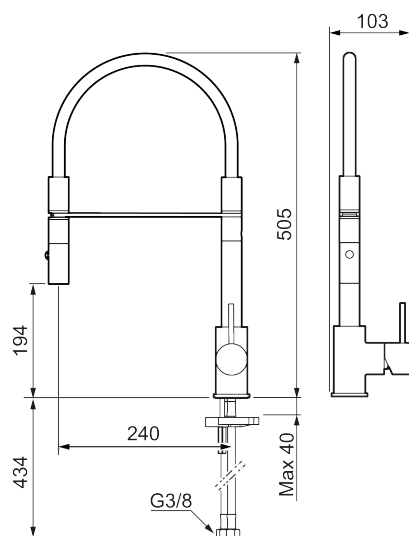

### Tilbakeslagssikring

- Vannmengdebegrenser og temperatursperre
- Svingbar tut sperre 60°, 85°, 110° eller 360°
- 2-strålig ,konsentrert strålebilde og hånddusj
- Med tilbakeslagsventil etter standard EN 1717
- Fleksible Soft PEX®-rør med 3/8" mutter
- For hull i benk Ø34-37 mm