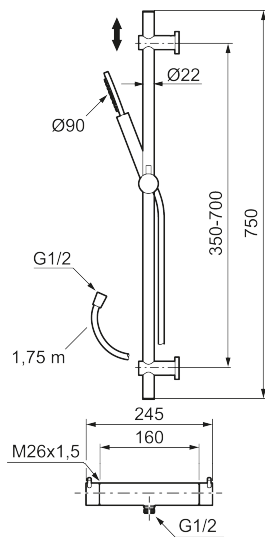

INXX II shower kit

Med den eleganta hållbara nyansen borstad mässing förenar INXX II klassisk design med en hög prestanda och erbjuder en jämn temperatur, hög komfort och ett starkt skydd mot skållning. Blandaren är testad och godkänd utifrån de byggregler som finns och är energieffektiv, vilket innebär att den ger en lägre vatten- och energiförbrukning utan att ge avkall på komforten. INXX II är serien som erbjuder en vattenupplevelse i världsklass.

Om serien

INXX II är en elegant och tidlös serie i en palett av noga utvalda nyanser. Kombinationen av hög kvalitet, sober design och skön komfort gör den till den ultimata serien.

Art.nr: 271600.62 **RSK:** 8283082 **Flöde 3 bar:** 7,3 l/min

Utförande: Borstad mässing PVD, 160 c/c

BVB ID: 133981

Består av:

MORA INXX II duschblandare:

- Tryckbalanserad termostatsinsats
- Säkerhetsspärr 38°
- Eco-stopp
- Återströmningsskydd enligt EU-standard SS-EN 1717

MORA INXX II duschanordning:

- Metallomspunnen slang 1750 mm, PVC- och BPA-fri innerslang
- Med variabelt c/c-mått för befintliga skruvhål
- Med antikalksystem "Easy-Clean"
- Konstantflöde 7,5 l/min vid 2–6 bar