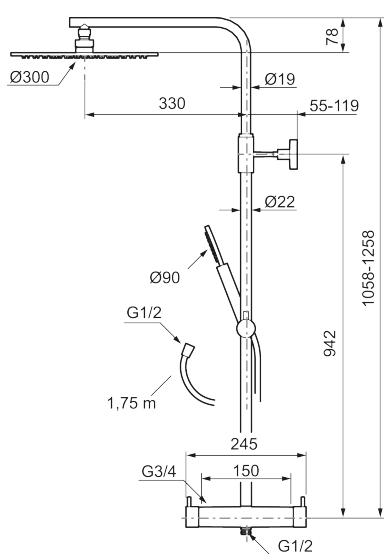

Unika egenskaper

MORA INXX II shower system kit

Med en tålig mattgrå nyans förenar INXX II klassisk design med hög prestanda och erbjuder en jämn temperatur, hög komfort och ett starkt skydd mot skållning. Taksilens stora tunna taksil gör att duschen passar lika bra i ett badrum med stark karaktär och effektfulla former som i ett sobert badrum skapat för avkopplande stunder. Blandaren är testad och godkänd utifrån de byggregler som finns och är energieffektiv, vilket innebär att den ger en lägre vatten- och energiförbrukning utan att ge avkall på komforten. INXX II är serien som erbjuder en vattenupplevelse i världsklass.

Utförande: Mattgrå, 150 c/c

BVB ID: 133984

Består av:

MORA INXX II duschblandare:

- Tryckbalanserad termostatinsats
- Med reversibelt överstycke
- Säkerhetsspärr 38°
- Eco-stopp
- Ansl. inv. G3/4
- Återströmningsskydd enligt EU-standard SS-EN 1717

MORA INXX II Shower System:

- Metallomspunnen slang 1750 mm, PVC- och BPA-fri innerslang
- Med antikalksystemet "Easy-Clean"
- Justerbar höjd
- Handdusch 7,5 l/min, taksil 11 l/min