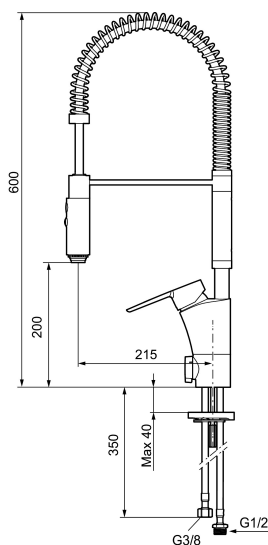

Unika egenskaper

Skyddsmodul

MORA CERA miniprofi köksblandare

Köksblandaren för krävande hemmaproffs. Mora Cera Miniprofi tar det professionella storkökets fördelar in i ditt personliga hemmakök och ger det en spännande brytning mot det traditionella. Munstycket är löstagbart och kan varieras mellan olika strålbilder; koncentrerad stråle eller dusch. Köksarbetet blir enklare, effektivare, snyggare och med ESS, miljövänligare.

Art.nr: 242311 RSK: 8304020 Flöde 3 bar: 10,3 l/min

Utförande: Krom, ansl. lekande G3/8

- ESS (energisparsystem)
- Mjukstängning med keramisk tätning
- Omställbar flödesbegränsning och temperaturspär
- Svängbar pip 60°, 85°, 110° eller 360°
- 2-stråligt munstycke med koncentrerad strålbild och handdusch
- Flexibla anslutningsrör i metallomspunnen Soft PEX®
- Med diskmaskinsavstängning. Omställbar mellan KV och VV, inställd på KV
- Återströmningsskydd enligt EU-standard SS-EN 1717
- Hålmått Ø34-37 mm
- OBS! Avsedd för installation på bänkskiva (ej på tunn diskbank)

Art.nr: 242311

RSK: 8304020

Reservdelistsa

NR.	ART.NR	RSK	BESKRIVNING
1	409331.AE		Munstycke
2	409330.AE		Slang Mora Izzy Miniprofi
3	409336.AE		O-ringssats Mora Izzy Miniprofi
4	409335.AE		Arm Mora Izzy Miniprofi
5	409600.AE	8345186	Spak, komplett
6	409392.AE	8344866	Färgmarkering och fästskruv
7	409391.AE	8344865	Täckhylsa
8	409393.AE	8345179	Fästnippel för insats, inkl serviceverktyg
9	409403.AE	8345132	Keramikinnsats, inkl serviceverktyg
10	891096.AE	8345921	Serviceverktyg