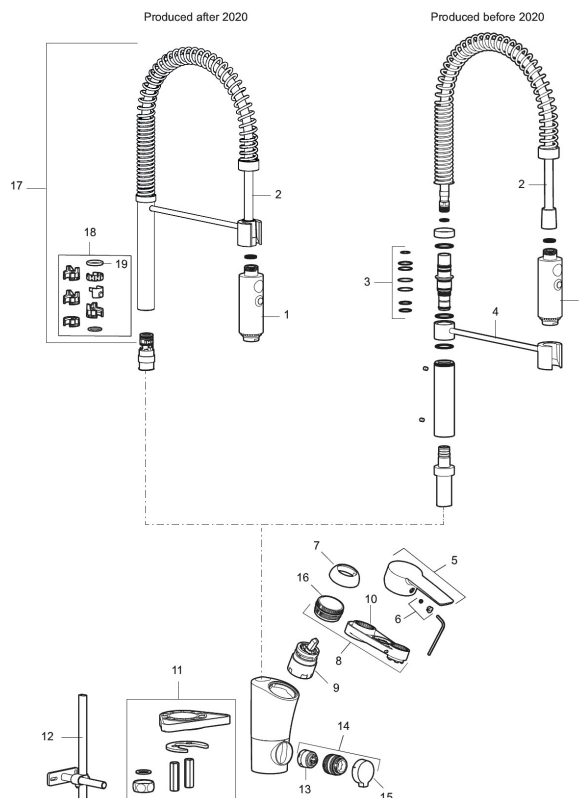

Unika egenskaper

Skyddsmodul

MORA CERA miniprofi köksblandare

Köksblandaren för krävande hemmaproffs. Mora Cera Miniprofi tar det professionella storkökets fördelar in i ditt personliga hemmakök och ger det en spännande brytning mot det traditionella. Munstycket är löstagbart och kan varieras mellan olika strålbilder; koncentrerad stråle eller dusch. Köksarbetet blir enklare, effektivare, snyggare och med ESS, miljövänligare.

Art.nr: 242311 RSK: 8304020 Flöde 3 bar: 10,3 l/min

Utförande: Krom, ansl. lekande G3/8

- ESS (energisparsystem)
- Mjukstängning med keramisk tätning
- Omställbar flödesbegränsning och temperaturspär
- Svängbar pip 60°, 85°, 110° eller 360°
- 2-stråligt munstycke med koncentrerad strålbild och handdusch
- Flexibla anslutningsrör i metallomspunnen Soft PEX®
- Med diskmaskinsavstängning. Omställbar mellan KV och VV, inställd på KV
- Återströmningsskydd enligt EU-standard SS-EN 1717
- Hålmått Ø34-37 mm
- OBS! Avsedd för installation på bänkskiva (ej på tunn diskbank)

PRODUKTBESKRIVNING

MORA CERA miniprofi köksblandare

Köksblandaren för krävande hemmaproffs. Mora Cera Miniprofi tar det professionella storkökets fördelar in i ditt personliga hemmakök och ger det en spännande brytning mot det traditionella. Munstycket är löstagbart och kan varieras mellan olika strålbilder; koncentrerad stråle eller dusch. Köksarbetet blir enklare, effektivare, snyggare och med ESS, miljövänligare.

Art.nr: 242311

RSK: 8304020

Reservdelistsa

NR.	ART.NR	RSK	BESKRIVNING
1	409331.AE		Munstycke
2	409330.AE		Slang Mora Izzy Miniprofi
3	409336.AE		O-ringssats Mora Izzy Miniprofi
4	409335.AE		Arm Mora Izzy Miniprofi
5	409600.AE	8345186	Spak, komplett
6	409392.AE	8344866	Färgmarkering och fästskruv
7	409391.AE	8344865	Täckhylsa
8	409393.AE	8345179	Fästnippel för insats, inkl serviceverktyg
9	409403.AE	8345132	Keramikinnsats, inkl serviceverktyg
10	891096.AE	8345921	Serviceverktyg