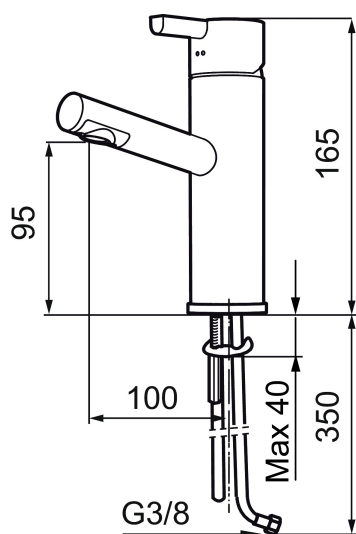

Artikelnummer: 707150 Flow 3 bar: 7,8 l/m

Omschrijving: Chromo

Unieke karaktereigenschappen

Type terugstroombeveiliging 

- ESS (Energie Spaar Systeem)
- Keramische afdichtingen
- Instelbare volumestroom en temperatuurbegrenzing
- Flexible aansluitslangen 3/8" wartel
- Kraangat Ø32-37 mm ( Ø32-35 mm aanbevolen)

## Onderdelen lijst

NR.	ARTIKELNR.	OMSCHRIJVING
	37885000	Pakking voor Soft PEX®-aansluitslangen 3/8", 10 St.
1	209500.AE	Hendel, chroom
1	209500.0011AE	Hendel, chroom/zwart
2	409337	RH-hendel
3	Afdekmoer, chroom	
4	209493.AE	Keramisch bovendeel, ESS
4	708301.AE	Keramisch bovendeel
5	209506.AE	L-uitloop, compleet, chroom
5	209506.0011AE	L-uitloop, compleet, chroom/zwart
6	209502.AE	Straalregelaar, L-uitloop, 7,6 l/min van 200–600 kPa, chroom
6	209502.0011AE	Straalregelaar, L-uitloop, 7,6 l/min van 200–600 kPa, chroom/zwart
7	209508.AE	J-uitloop, compleet, chroom
8	209507.AE	C-uitloop, compleet, chroom
9	209503.AE	Straalregelaar M18 bidr., 7,6 l/min van 200–600 kPa, chroom