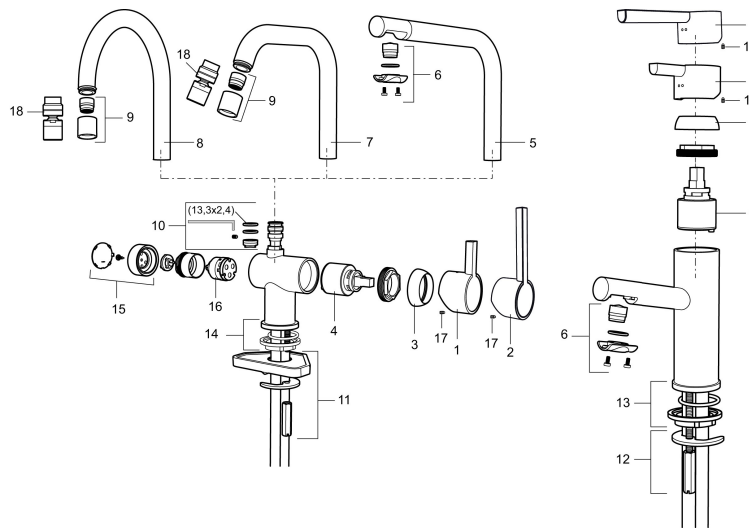

Artikelnummer: 707150 Flow 3 bar: 7,8 l/m

Omschrijving: Chromo

Unieke karaktereigenschappen

Type terugstroombeveiliging 

- ESS (Energie Spaar Systeem)
- Keramische afdichtingen
- Instelbare volumestroom en temperatuurbegrenzing
- Flexible aansluitslangen 3/8" wartel
- Kraangat Ø32-37 mm ( Ø32-35 mm aanbevolen)

## Onderdelen lijst

NR.	ARTIKELNR.	OMSCHRIJVING
	37885000	Pakking voor Soft PEX®-aansluitslangen 3/8", 10 St.
1	209500.AE	Hendel, chroom
1	209500.0011AE	Hendel, chroom/zwart
2	409337	RH-hendel
3	Afdekmoer, chroom	
4	209493.AE	Keramisch bovendeel, ESS
4	708301.AE	Keramisch bovendeel
5	209506.AE	L-uitloop, compleet, chroom
5	209506.0011AE	L-uitloop, compleet, chroom/zwart
6	209502.AE	Straalregelaar, L-uitloop, 7,6 l/min van 200–600 kPa, chroom
6	209502.0011AE	Straalregelaar, L-uitloop, 7,6 l/min van 200–600 kPa, chroom/zwart
7	209508.AE	J-uitloop, compleet, chroom
8	209507.AE	C-uitloop, compleet, chroom
9	209503.AE	Straalregelaar M18 bidr., 7,6 l/min van 200–600 kPa, chroom

NR.	ARTIKELNR.	OMSCHRIJVING
10	209520.AE	Pakkingset, compleet met schroef en inbusleutel
11	708779.AE	Bevestigingsset, keukenmengkraan
12	209518.AE	Bevestigingsset, wastafelmengkraan
13	209562.AE	Positioneringsring, Wastafel
14	209563.AE	Positioneringsring, Keuken
15	209505.AE	Hendel voor vaatwasseraansluiting, chroom
16	S600337	Keramisch patroon voor vaatwasseraansluiting, met servicegereedschap
16	S600316	Keramisch patroon voor vaatwasseraansluiting, zonder servicegereedschap
17	459013	Bevestigingsschroef
18	409480.AE	Straalregelaar met kogelscharnier M18 bidr., 7-9 l/min van 300 kPa