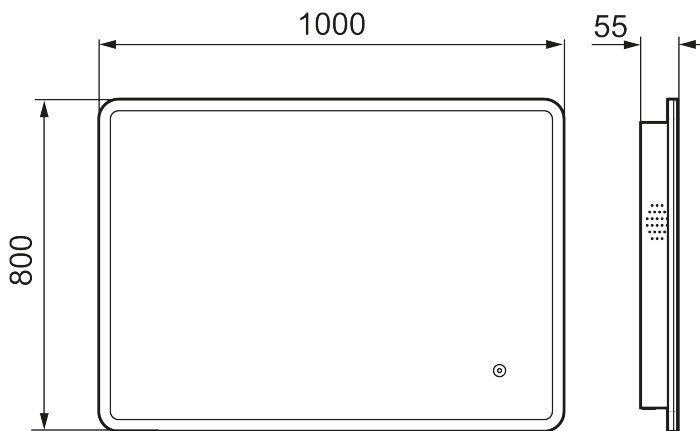

## MORA CARA II, peili

Caran muotoilu on saman tapainen kuin Solo I -peilimme. Kosketuksella ohjattava LED-kehys on peiliä kehystävän valkoisen akrylin takana. Tilan tunnelmaa voi tehostaa säätämällä Caran valon kirkkautta ja värisävyä.

Kuvaus: 1000 x 800 mm

- Valaistu kehys
- Energiatehokas LED-valo
- Kupariton lasi, jossa on turvakalvo
- Huurtumisen estotoiminto
- Valo päälle/pois koskettamalla
- Säädettävä valon lämpötila: 2 700–6 400 K
- IP 44 -sertifikaatti, CE-merkintä
- Sisäänrakennetut Bluetooth-kaiuttimet
- Etäisyys seinästä: 55 mm