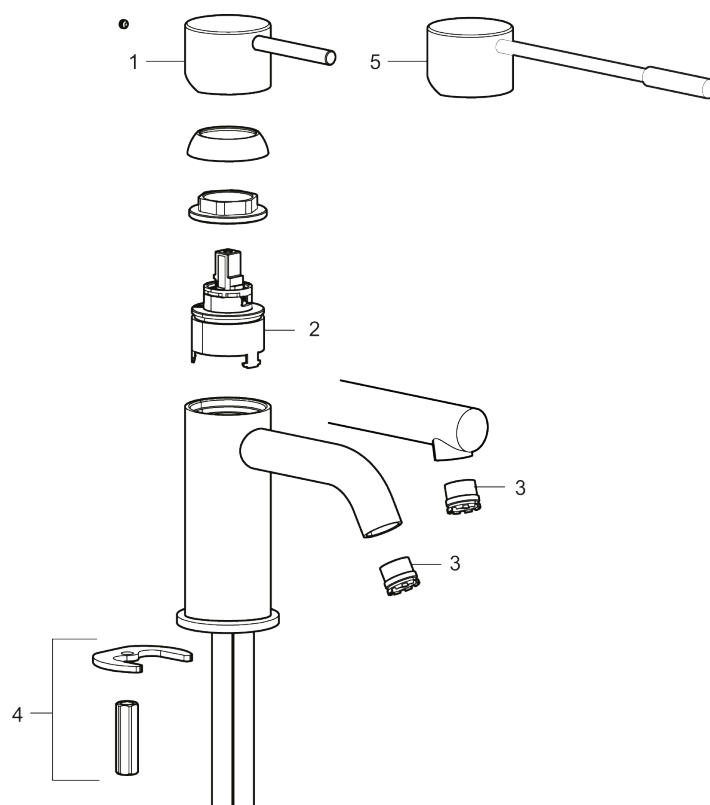

PRODUKTBESKRIVNING

MORA INXX II sharp, high servantbatteri

INXX II servantkran finnes i tre ulike høyder der high er en høy kran tilpasset for en skålformet benkmontert vask. INXX II servantkran finnes i tre ulike høyder der small er en lav kran som er tilpasset for mindre håndvask. Med en holdbar matthvit nyanse og servantkranens rette karakter med lang tut og lutende munnstykke – gjør INXX II sharp både pen og bekvem å bruke. Blandebatteriet er testet og godkjent ut fra gjeldende byggeregler og det er energieffektivt, noe som innebærer at man får et lavere vann- og energiforbruk uten å gi avkall på komforten. Bunnventil finnes som tilbehør i samme nyanse.

Om serien

INXX II er en elegant og tidløs serie i en palett av nøye utvalgte nyanser. Kombinasjonen av høy kvalitet, stilren design og herlig komfort gjør den til den ultimate serien.

Art.no.: 273023.22CA

NRF-nummer: 4290477

Reservedelsliste

NR.	ART. NO.	NRF-NUMMER	BESKRIVELSE
1	409701.AE	4295012	Spak, komplett, krom
1	409701.12AE	4295006	Spak, komplett, matt sort
1	409701.22AE	4295007	Spak, komplett, matt hvit