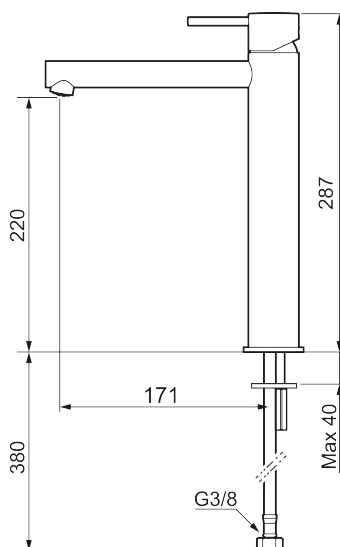

Unike funksjoner

Tilbakeslagssikring

MORA INXX II sharp, high servantbatteri

INXX II servantkran finnes i tre ulike høyder der high er en høy kran tilpasset for en skålformet benkmontert vask. INXX II servantkran finnes i tre ulike høyder der small er en lav kran som er tilpasset for mindre håndvask. Med en holdbar matthvit nyanse og servantkranens rette karakter med lang tut og lutende munnstykke – gjør INXX II sharp både pen og bekvem å bruke. Blandebatteriet er testet og godkjent ut fra gjeldende byggeregler og det er energieffektivt, noe som innebærer at man får et lavere vann- og energiforbruk uten å gi avkall på komforten. Bunnventil finnes som tilbehør i samme nyanse.

- Vannmengdebegrenser og temperatursperre
- Mora Eco konstantvannmengde 5 l/min ved 2-6 bar
- Fleksible Soft PEX®-rør med 3/8" mutter

PRODUKTBESKRIVNING

MORA INXX II sharp, high servantbatteri

INXX II servantkran finnes i tre ulike høyder der high er en høy kran tilpasset for en skålformet benkmontert vask. INXX II servantkran finnes i tre ulike høyder der small er en lav kran som er tilpasset for mindre håndvask. Med en holdbar matthvit nyanse og servantkranens rette karakter med lang tut og lutende munnstykke – gjør INXX II sharp både pen og bekvem å bruke. Blandebatteriet er testet og godkjent ut fra gjeldende byggeregler og det er energieffektivt, noe som innebærer at man får et lavere vann- og energiforbruk uten å gi avkall på komforten. Bunnventil finnes som tilbehør i samme nyanse.