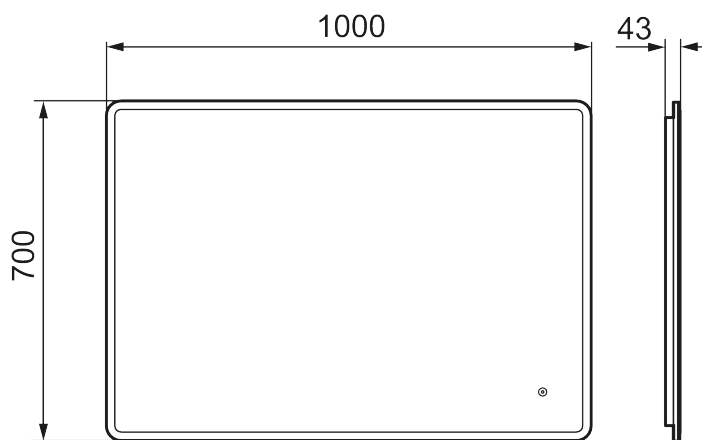

Ainutlaatuiset ominaisuudet

MORA CARA I, peili

Caran muotoilu on saman tapainen kuin Solo I -peilimme. Kosketuksella ohjattava LED-kehys on peiliä kehystävän valkoisen akryylin takana. Tilan tunnelmaa voi tehostaa säätämällä Caran valon kirkkautta ja värisävyä.

Kuvaus: 1000 x 700 mm

- Valaistu kehys
- Energiatehokas LED-valo
- Kupariton lasi, jossa on turvakalvo
- Huurtumisen estotoiminto
- Valo päälle/pois koskettamalla
- Säädettävä valon lämpötila: 2 700–6 400 K
- IP 44 -sertifikaatti, CE-merkintä
- Etäisyys seinästä: 43 mm