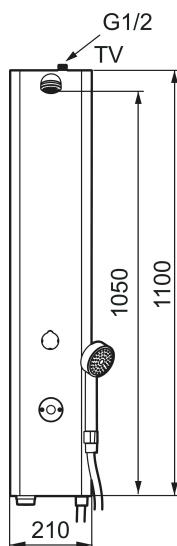

## FM Mattsson tronic suihkupaneeli WMS, esisekoitetulle vedelle, paristokäyttö

**Tuote-nro:** 95000702 **LVI:** 6358246

**Kuvaus:** Mattavalkoinen, paristokäyttö (sis.pariston)

- Käsisuihkuin ja letkuin
- Esisekoitetulle vedelle
- Ohjelmitava käynnistyspainike. Huuhtelu aika 10-60 sek (tehdasasetus 30 sek)
- Suihkukulma säädettävissä +/- 5°
- Virtaaman rajoitin 9l/min
- Magneettiventtiilein
- Virtaaman aikakatkaisu turvatoiminto estämään tulvimista
- Ruostumaton rakenne jauhepinnoitetulla kuorella. Vakioväri valkoinen NCS S0500-N, kiilto 30, muita värejä ja kiiltoarvoja saa tilauksesta.
- Hana voidaan sulkea magneettiventtiin kautta esim. siivousta varten
- Varustettu kuuman veden hygieniahuuhtelumahdollisuudella esim. legionellaa vastaan
- Alhainen virrankulutus - pitkä pariston käyttöikä
- Imusuojattu EU-standardin EN1717 mukaan

### Asennus:

- Liitos ylös G1/2". Palloventtiili tilataan erikseen
- Paristokäyttöinen, voidaan vaihtaa verkkovirtaan
- Verkkovirralla vaihdettaessa tarvitaan AC adapteri S600132, virtalähde S600129 vaihtoehtoisesti muuntaja S600128