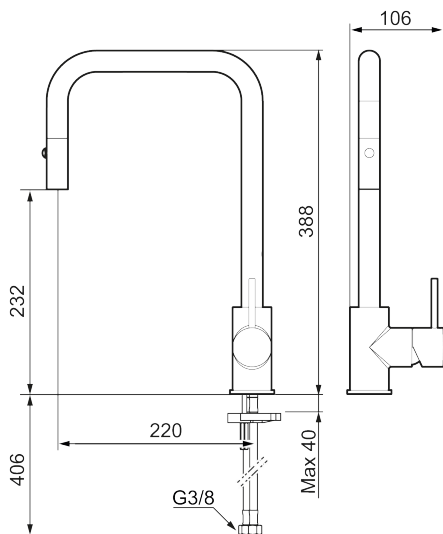

MORA INXX II pullout keittiöhana pk-venttiilein

INXX II pullout -hanan kestävä kromipinnoite ja nykyaikainen muotoilu tuovat tyylikästä ylellisyyttä.

Hanassa on ulos vedettävä käsisuihku, jossa voi valita tavallisen vesivirran tai suihkun; virtaus palaa normaaliksi, kun hana suljetaan.

Tuote-nro: 272041.CA **LVI:** 6261294 **Flow 3 bar:** 5,9 l/m

Kuvaus: Kromattu, integroidulla elektronisella pesukoneventtiilillä

Ainutlaatuiset ominaisuudet

- Ulosvedettävä huuhtelusuutin 2 eri virtaamakuviolla (pore ja huuhtelu)
- Keraaminen säätökasetti: pitkä käyttöikä
- Lämpötilan- ja vesimäärän esisääto
- Juoksuputken rajoitus 130°, sovitettavissa erilaisiin tiskialtaisiin
- Joustavat Soft PEX®- liitosletkut 3/8" liitosmutterilla
- Integroidulla elektronisella pesukoneventtiilillä, automaattinen sammutus 4 tai 12 tunnin kuluttua
- Imusuojattu EU- standardin EN1717 mukaan
- Asennusreikä Ø34-37 mm