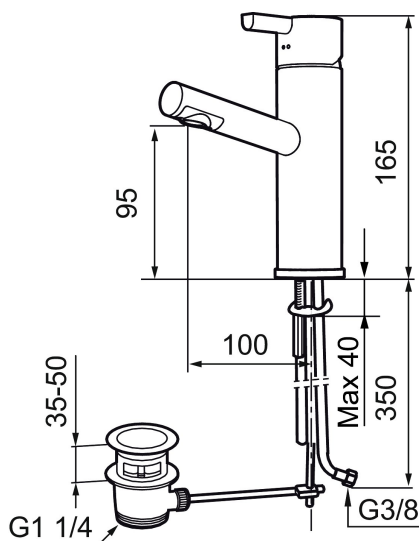

MORA REXX B5 tvättställsblandare

Mora Rexx är essensen av skandinavisk design och funktionalitet. Serien är minimalistisk och med enkelheten i fokus. Dess precision är dess innovation. När tradition och hantverk samsas med moderna tillverkningsmetoder och inspirerande formgivning, blir resultatet Mora Rexx. Här i form av en vacker tvättställsblandare med smart funktionalitet och lyftventil.

Art.nr: 707155 RSK: 8344424 Flöde 3 bar: 7,0 l/min
Utförande: Krom med lyftventil

Unika egenskaper

Skyddsmodul 

- Med lyftventil
- ESS (energisparsystem)
- Keramisk tätning
- Omställbar flödesbegränsning och temperaturspär
- Flexibla anslutningsrör i metallomspunnen Soft PEX®
- Hålmått Ø32-37mm (Ø32-35 mm rekommenderas)

PRODUKTBESKRIVNING

MORA REXX B5 tvättställsblandare

Mora REXX är essensen av skandinavisk design och funktionalitet. Serien är minimalistisk och med enkelheten i fokus. Dess precision är dess innovation. När tradition och hantverk samsas med moderna tillverkningsmetoder och inspirerande formgivning, blir resultatet Mora REXX. Här i form av en vacker tvättställsblandare med smart funktionalitet och lyftventil.

Art.nr: 707155

RSK: 8344424

Reservdelslista

NR.	ART.NR	RSK	BESKRIVNING
	209560.AC	8345784	Planpackning t Soft PEX®-rör 3/8, 10-pack
1	209500.AE	8346901	Spak, krom
1	209500.0011AE	8346917	Spak, krom/svart
2	409337	8346503	Care-spak, komplett, krom
3	209501.AE	8346902	Täckhuv, krom
4	209493.AE	8345204	Keramiksats ESS
4	708301.AE	8345093	Keramiksats
5	209506.AE	8346907	Utloppspip K6, komplett, krom
5	209506.0011AE	8326728	Utloppspip K6, komplett, krom/svart
6	209502.AE	8346903	Strålsamlarkit, L-pip, 7,6 l/min vid 2–6 bar, krom
6	209502.0011AE	8346921	Strålsamlarkit, L-pip, 7,6 l/min vid 2–6 bar, krom/svart
7	209508.AE	8346909	Utloppspip K7, komplett, krom
8	209507.AE	8346908	Utloppspip K5, komplett, krom
9	209503.AE	8346904	Strålsamlare M18 Inv., 7,6 l/min vid 2–6 bar, krom