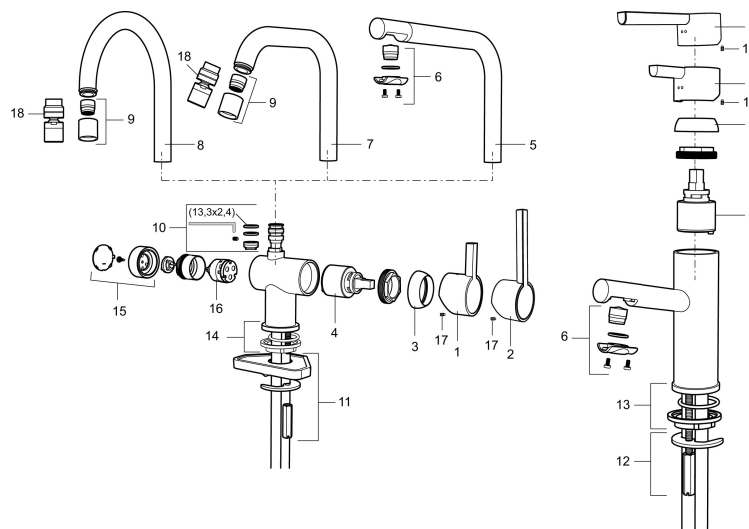

Art.nr: 707155 RSK: 8344424 Flöde 3 bar: 7,0 l/min
Utförande: Krom med lyftventil

Unika egenskaper

Skyddsmodul 

- Med lyftventil
- ESS (energisparsystem)
- Keramisk tätning
- Omställbar flödesbegränsning och temperaturspär
- Flexibla anslutningsrör i metallomspunnen Soft PEX®
- Hålmått Ø32-37mm (Ø32-35 mm rekommenderas)

PRODUKTBESKRIVNING

MORA REXX B5 tvättställsblandare

Mora REXX är essensen av skandinavisk design och funktionalitet. Serien är minimalistisk och med enkelheten i fokus. Dess precision är dess innovation. När tradition och hantverk samsas med moderna tillverkningsmetoder och inspirerande formgivning, blir resultatet Mora REXX. Här i form av en vacker tvättställsblandare med smart funktionalitet och lyftventil.

Art.nr: 707155

RSK: 8344424

Reservdelslista

NR.	ART.NR	RSK	BESKRIVNING
	209560.AC	8345784	Planpackning t Soft PEX®-rör 3/8, 10-pack
1	209500.AE	8346901	Spak, krom
1	209500.0011AE	8346917	Spak, krom/svart
2	409337	8346503	Care-spak, komplett, krom
3	209501.AE	8346902	Täckhuv, krom
4	209493.AE	8345204	Keramiksats ESS
4	708301.AE	8345093	Keramiksats
5	209506.AE	8346907	Utloppspip K6, komplett, krom
5	209506.0011AE	8326728	Utloppspip K6, komplett, krom/svart
6	209502.AE	8346903	Strålsamlarkit, L-pip, 7,6 l/min vid 2–6 bar, krom
6	209502.0011AE	8346921	Strålsamlarkit, L-pip, 7,6 l/min vid 2–6 bar, krom/svart
7	209508.AE	8346909	Utloppspip K7, komplett, krom
8	209507.AE	8346908	Utloppspip K5, komplett, krom
9	209503.AE	8346904	Strålsamlare M18 Inv., 7,6 l/min vid 2–6 bar, krom

NR.	ART.NR	RSK	BESKRIVNING
10	209520.AE	8346910	Packningssats (blått spärsegment)
11	708779.AE		Fästdetaljer, kök
12	209518.AE	8346911	Fästdetaljer
13	209562.AE		Fot fkr med centrepackning, tvätt
14	209563.AE	8295335	Fot fkr med centrepackning, kök
15	209505.AE	8346906	Diskmaskinsvred, krom
16	209504.AE	8346905	Diskmaskinsinsats inkl. verktyg
17	459013		Låsskruv M4x5
18	409480.AE	8393983	Ledbar strålsamlare M18 inv., 7–9 l/min vid 3 bar