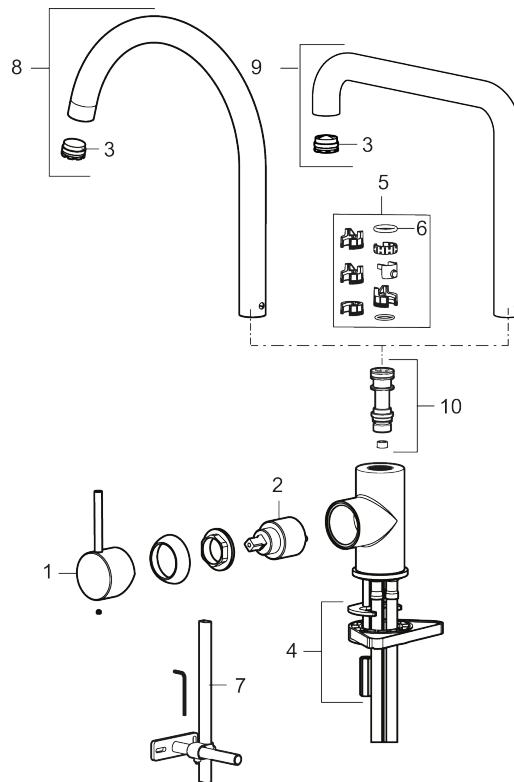

Unike funksjoner

Tilbakeslagssikring

- Vannmengdebegrenser og temperatursperre
- Svingbar tut sperre 60°, 85°, 110° eller 360°
- Fleksible Soft PEX[®]-rør med 3/8" mutter
- For hull i benk Ø34-37 mm

PRODUKTBESKRIVNING

NRF-nummer: 4290518

Reservedelsliste

NR.	ART. NO.	NRF-NUMMER	BESKRIVELSE
1	409700.AE	4295005	Spak, komplett, krom
1	409700.12AE	4294998	Spak, komplett, matt sort
1	409700.22AE	4294999	Spak, komplett, matt hvit
1	409700.44AE	4295001	Spak, komplett, matt grå
1	409700.60AE	4295002	Spak, komplett, polert messing PVD
1	409700.62AE	4295003	Spak, komplett, børstet messing PVD
1	409700.76AE	4295004	Spak, komplett, børstet nikkell

NR.	ART. NO.	NRF-NUMMER	BESKRIVELSE
2	409702.AE	4295013	Innsats
3	S600230		Strålesamler M21,5 utv., Z
4	S600055		Monteringstilbehør
5	209565.AE		Låsesett for tut
6	708843.AE		O-ring (15,54 x 2,62), 2 stk
7	S600308		Stabiliseringsatts
8	409712.AE		Utløpstut, krom
8	409712.12AE		Utløpstut, matt sort
8	409712.22AE		Utløpstut, matt hvit
8	409712.44AE		Utløpstut, matt grå
8	409712.60AE		Utløpstut, polert messing PVD
8	409712.62AE		Utløpstut, børstet messing PVD
8	409712.76AE		Utløpstut, børstet nikkel
9	409713.AE		Utløpstut, krom
9	409713.12AE		Utløpstut, matt sort
9	409713.22AE		Utløpstut, matt hvit
9	409713.44AE		Utløpstut, matt grå
9	409713.60AE		Utløpstut, polert messing PVD
9	409713.62AE		Utløpstut, børstet messing PVD
9	409713.76AE		Utløpstut, børstet nikkel
10	S600231		Tutnippel, komplett