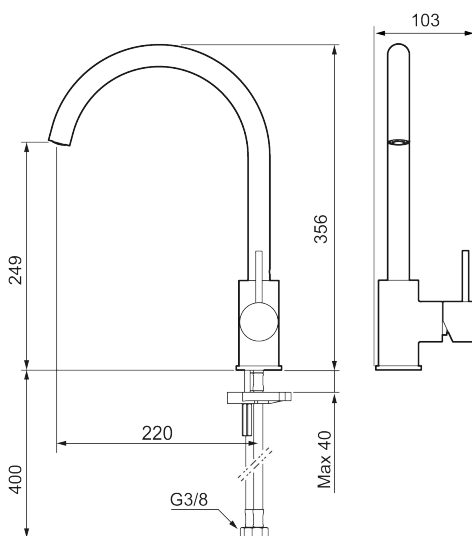

Unike funksjoner

Tilbakeslagssikring

- Vannmengdebegrenser og temperatursperre
- Svingbar tut sperre 60°, 85°, 110° eller 360°
- Fleksible Soft PEX[®]-rør med 3/8" mutter
- For hull i benk Ø34-37 mm

PRODUKTBESKRIVNING