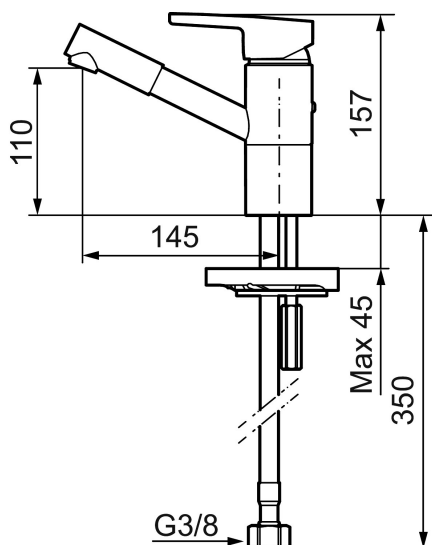

## MORA MMIX B6 servantbatteri

Mora MMIX kombinerer en formfin og ergonomisk design med en energieffektiv innside. Designen preges av en kjølelt bølgende geometri og formidler en tidløs og sammenhengende stil i hele serien. Vårt unike miljøkonsept EcoSafe™ ligger til grunn for utviklingsarbeidet og bidrar til lavt energiforbruk og langsiktige miljøhensyn.

Art.no.: 733095 NRF-nummer: 4290025 Flow 3 bar: 7,2 l/m  
Utførende: Krom

Unike funksjoner

Tilbakeslagssikring

- Mykstengende
- ESS (Energisparesystem)
- Vannmengdebegrenser og temperatursperre
- Fleksible Soft PEX®-rør med 3/8" mutter
- Med svingbar tut 110°
- Strålen er vridbar sideveis
- Godkjent av svenske reumatikerforbundet
- Lead Free (blyfri)