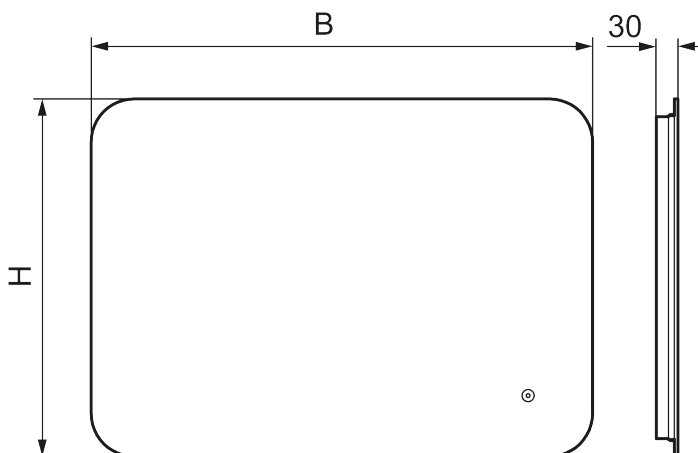

## MORA CAVA I

Cava är en spegel utan ram som sitter bara 30 mm från väggen och har en stilren elegans tack vare sin bakgrundsbelysning. Ljuset kan enkelt anpassas från varmare till kallare toner. Spegeln har en funktion som förhindrar imma och en skyddsbeläggning. Den finns både i runda och fyrkantiga format, i flera storlekar.

### Om serien

Den stilrena designen med stämningsfull bakgrundsbelysning höjer standarden på badrummet.

Art.nr: 953003 RSK: 8879834

Utförande: 700 x 500 mm

- Bakgrundsbelysning
- Energieffektiv LED-belysning
- Kopparfritt glas med säkerhetsfilm
- Imskydd
- Touch av/på
- Justerbar ljusstemperatur: 2 700–6 400 K
- IP 44-certifierad, CE-märkt
- Utbyggnadsmått från vägg: 30 mm