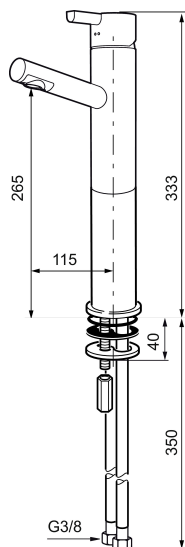

Art.nr: 707161.0011 RSK: 8344431 Flöde 3 bar: 4,6 l/min  
Utförande: Krom/svart

### Unika egenskaper

- ESS (energisparsystem)
- Keramisk tätning
- Omställbar flödesbegränsning och temperaturspär
- Eco (energi- och vattenbesparande konstantflödesstrålsamlare, 5 l/min vid 2–6 bar)
- Flexibla anslutningsrör i metallomspunnen Soft PEX®
- Hålmått Ø32-37mm (Ø32-35 mm rekommenderas)