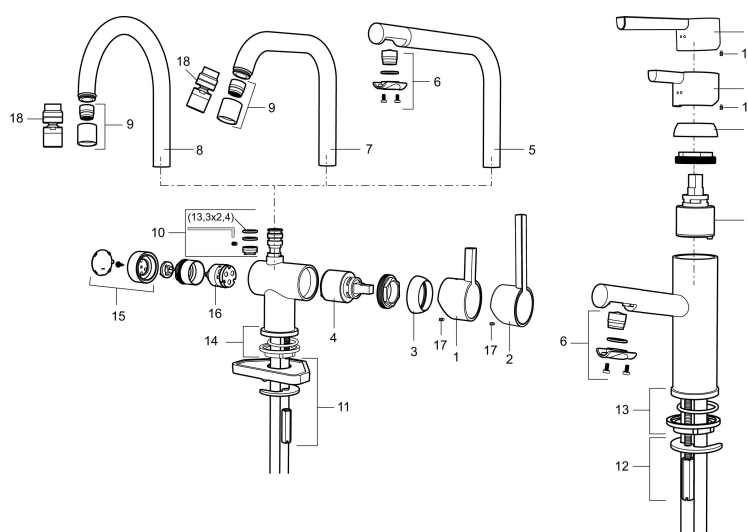

PRODUKTBESKRIVNING

MORA REXX B5 tvättställsblandare

Mora REXX är essensen av skandinavisk design och funktionalitet. Serien är minimalistisk och med enkelheten i fokus. Dess precision är dess innovation. När tradition och hantverk samsas med moderna tillverkningsmetoder och inspirerande formgivning, blir resultatet Mora REXX. Här i form av en vacker tvättställsblandare med smart funktionalitet och förhöjd fot.

Art.nr: 707161.0011

RSK: 8344431

Reservdelslista

NR.	ART.NR	RSK	BESKRIVNING
	209560.AC	8345784	Planpackning t Soft PEX®-rör 3/8, 10-pack
1	209500.AE	8346901	Spak, krom
1	209500.0011AE	8346917	Spak, krom/svart
2	409337	8346503	Care-spak, komplett, krom
3	209501.AE	8346902	Täckhuv, krom
4	209493.AE	8345204	Keramikinsats ESS
4	708301.AE	8345093	Keramikinsats
5	209506.AE	8346907	Utloppspip K6, komplett, krom
5	209506.0011AE	8326728	Utloppspip K6, komplett, krom/svart
6	209502.AE	8346903	Strålsamlarkit, L-pip, 7,6 l/min vid 2–6 bar, krom
6	209502.0011AE	8346921	Strålsamlarkit, L-pip, 7,6 l/min vid 2–6 bar, krom/svart
7	209508.AE	8346909	Utloppspip K7, komplett, krom
8	209507.AE	8346908	Utloppspip K5, komplett, krom
9	209503.AE	8346904	Strålsamlare M18 Inv., 7,6 l/min vid 2–6 bar, krom