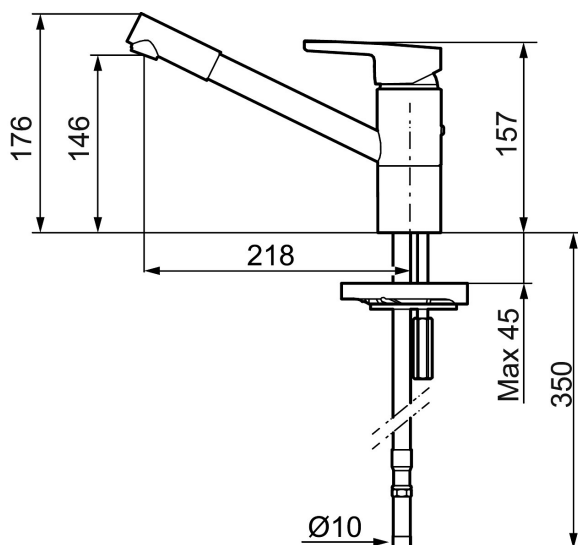

MORA MMIX K2 köksblandare

Mora MMIX kombinerar en formskön och ergonomisk design med en energieffektiv insida. Designen präglas av en smekamt böljande geometri och förmedlar en tidlös och sammanhängande stil över hela serien. Vårt unika miljökoncept EcoSafe™ ligger till grund för utvecklingsarbetet och bidrar till låg energiförbrukning och långsiktig miljöhänsyn.

Art.nr: 732200.TT **RSK:** 8318167 **Flöde 3 bar:** 9,7 l/min
Utförande: Krom, med plusflöde, ansl. slät ände Ø10 mm

Unika egenskaper

Skyddsmodul

- BVB ID 54013
- ESS (energisparsystem)
- Mjukstängning med keramisk tätning
- Omställbar flödesbegränsning och temperaturspär
- Eco (energi- och vattenbesparande strålsamlare)
- Flexibla anslutningsrör i metallomspunnen Soft PEX®
- Svängbar pip 110°
- Godkänd av reumatikerförbundet
- Lead Free (blyfri)
- Hålmått Ø33-37 mm