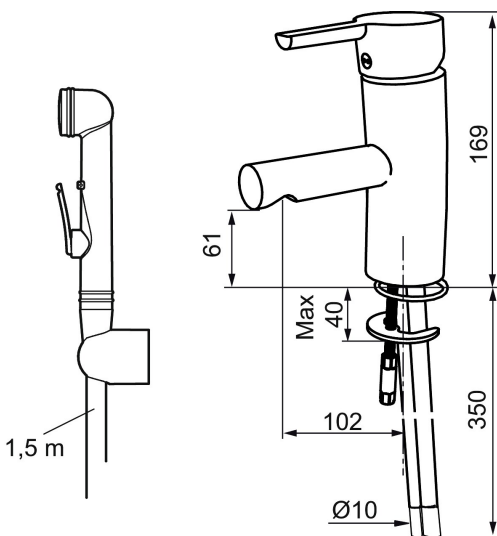

Här med självstängande sidohanddusch.

Art.nr: 733005.TT RSK: 8278334 Flöde 3 bar: 6,7 l/min

Utförande: Krom, ansl. slät ände Ø10 mm, med plusflöde

Unika egenskaper

Skyddsmodul **EB**

- Självstängande handdusch, slang 1500 mm och upphängare
- ESS (energisparsystem)
- Mjukstängning med keramisk tätning
- Omställbar flödesbegränsning och temperaturspär
- Eco (energi- och vattenbesparande strålsamlare)
- Flexibla anslutningsrör i metallomspunnen Soft PEX®
- Återströmningsskydd enligt EU-standard SS-EN 1717
- Lead Free (blyfri)
- Hålmått Ø33,5-37 mm

PRODUKTBESKRIVNING

MORA MMIX B5 tvättställsblandare

Mora MMIX kombinerar en formskön och ergonomisk design med en energieffektiv insida. Designen präglas av en smeksamt böljande geometri och förmedlar en tidlös och sammanhängande stil över hela serien. Vårt unika miljökoncept EcoSafe™ ligger till grund för utvecklingsarbetet och bidrar till låg energiförbrukning och långsiktig miljöhänsyn. Blandaren är blyfri. Här med självstängande sidohanddusch.

Art.nr: 733005.TT

RSK: 8278334

Reservdelslista

NR.	ART.NR	RSK	BESKRIVNING
1	S600299	8387254	Spärsegment och låsring
2	209543.AE	8346916	Spärsegment 40°
3	S600206	8233049	Självstängande handdusch, krom
4	S600308	8387263	Stabiliseringsstag
5	S600314	8280068	Strålsamlare M22 inv., ledbar, 7–9 l/min vid 3 bar
6	131415.AE	8281512	Hylsa M24 utv., 15 mm, krom
7	S600312	8280067	Strålsamlare M21,5 utv., 7–9 l/min vid 3 bar
7	409385.AE	8242292	Strålsamlare M21,5 utv., 5 l/min vid 2-6 bar
7	S600228		Strålsamlare M21,5 utv., 3 l/min vid 2-6 bar
8	131410.AE	8281509	Hylsa M22 inv.
9	S600160	8387096	Monteringssats, tvättställsblandare
10	S600159	8387097	Monteringssats, köksblandare
11	409389.AE	8344867	Spak, komplett