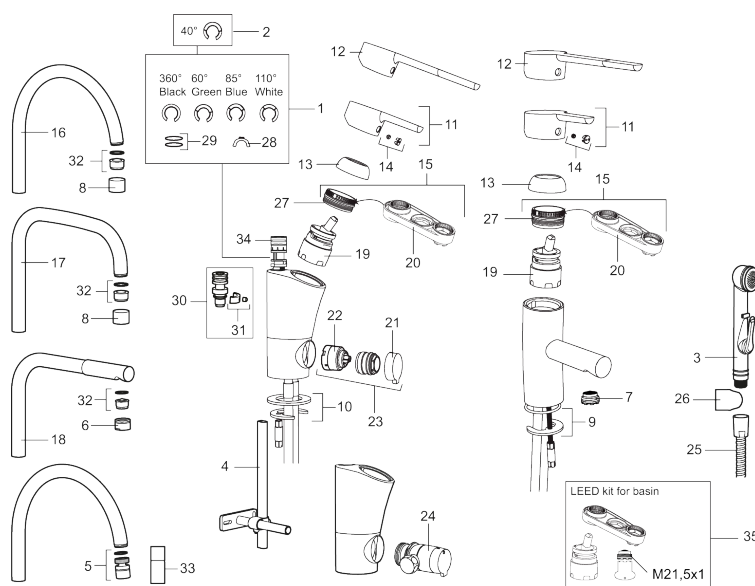

Här med självstängande sidohanddusch.

Art.nr: 733005.TT RSK: 8278334 Flöde 3 bar: 6,7 l/min

Utförande: Krom, ansl. slät ände Ø10 mm, med plusflöde

Unika egenskaper

Skyddsmodul **EB**

- Självstängande handdusch, slang 1500 mm och upphängare
- ESS (energisparsystem)
- Mjukstängning med keramisk tätning
- Omställbar flödesbegränsning och temperaturspär
- Eco (energi- och vattenbesparande strålsamlare)
- Flexibla anslutningsrör i metallomspunnen Soft PEX®
- Återströmningsskydd enligt EU-standard SS-EN 1717
- Lead Free (blyfri)
- Hålmått Ø33,5-37 mm

PRODUKTBESKRIVNING

MORA MMIX B5 tvättställsblandare

Mora MMIX kombinerar en formskön och ergonomisk design med en energieffektiv insida. Designen präglas av en smeksamt böljande geometri och förmedlar en tidlös och sammanhängande stil över hela serien. Vårt unika miljökoncept EcoSafe™ ligger till grund för utvecklingsarbetet och bidrar till låg energiförbrukning och långsiktig miljöhänsyn. Blandaren är blyfri. Här med självstängande sidohanddusch.

Art.nr: 733005.TT

RSK: 8278334

Reservdelslista

NR.	ART.NR	RSK	BESKRIVNING
1	S600299	8387254	Spärsegment och låsring
2	209543.AE	8346916	Spärsegment 40°
3	S600206	8233049	Självstängande handdusch, krom
4	S600308	8387263	Stabiliseringsstag
5	S600314	8280068	Strålsamlare M22 inv., ledbar, 7–9 l/min vid 3 bar
6	131415.AE	8281512	Hylsa M24 utv., 15 mm, krom
7	S600312	8280067	Strålsamlare M21,5 utv., 7–9 l/min vid 3 bar
7	409385.AE	8242292	Strålsamlare M21,5 utv., 5 l/min vid 2-6 bar
7	S600228		Strålsamlare M21,5 utv., 3 l/min vid 2-6 bar
8	131410.AE	8281509	Hylsa M22 inv.
9	S600160	8387096	Monteringssats, tvättställsblandare
10	S600159	8387097	Monteringssats, köksblandare
11	409389.AE	8344867	Spak, komplett