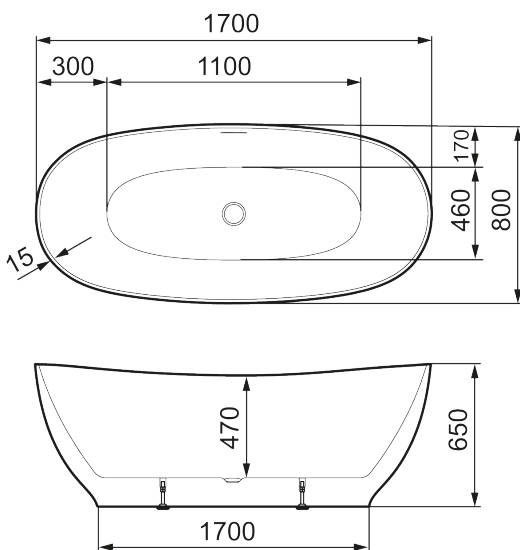

Ainutlaatuiset ominaisuudet

MORA MARE XI, kylpyamme

Kosketettaessa kestävä akryyli mahdollistaa muotoiluminaisuuksia, kuten ohuen 15 mm:n reunaprofiilin ja soikean muodon. Vapaana seisovan ammeen ergonomiset muodot hyväilevät vartaloa ja estetiikka kestää ajan hampaan.

In any color you want

Tuote-nro: 951111 LVI: 5816616

Kuvaus: Valkoinen, L1700 x W800 x H650

- Vapaasti seisova kylpyamme akryyliä
- Kaksipuolinen – voit istua yhtä mukavasti molemmilla puolilla
- Asennettu valkoinen pohjaventtiili
- Ylivuotosuoja, jossa on minimalistinen muotoilu
- Kapea malli
- Tilavuus: 240 l
- Paino: 43 kg