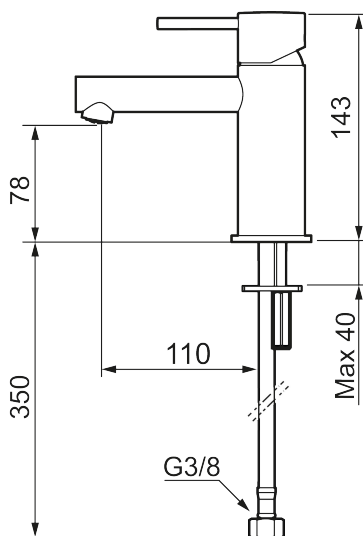

Unika egenskaper

Skyddsmodul 

MORA INXX II sharp, small tvättställsblandare

INXX II tvättställsblandare finns i tre olika höjder där small är en låg blandare anpassad för mindre handfat. Med en tålig mattgrå nyans och tvättställsblandarens raka karaktär med lång pip och lutande munstycke – gör INXX II sharp både snygg och bekväm att använda. Blandaren är testad och godkänd utifrån de byggregler som finns och är energieffektiv, vilket innebär att den ger en lägre vatten- och energiförbrukning utan att ge avkall på komforten. Bottenventil finns som tillbehör i samma nyans.

Utförande: Mattgrå

- Keramisk tätning
- Omställbar flödesbegränsning och temperaturspär
- Flexibla anslutningsrör i metallomspunnen Soft PEX[®], lekande G3/8
- Hålmått Ø34-37 mm

PRODUKTBESKRIVNING

MORA INXX II sharp, small tvättställsblandare

NR.	ART.NR	RSK	BESKRIVNING
1	409701.62AE	8394081	Spak, komplett, borstad mässing PVD
2	409703.AE	8437060	Keramikinsats
3	409706.AE	8281571	Strålsamlare M16,5 utv., 5 l/min vid 2–6 bar
4	209518.AE	8346911	Fästdetaljer
5	409708.AE	8394122	Care-spak, komplett, krom
5	409708.12AE	8394123	Care-spak, komplett, mattsvart
5	409708.22AE	8394124	Care-spak, komplett, mattvit
5	409708.44AE	8394125	Care-spak, komplett, mattgrå
5	409708.60AE	8394126	Care-spak, komplett, polerad mässing PVD
5	409708.62AE	8394127	Care-spak, komplett, borstad mässing PVD