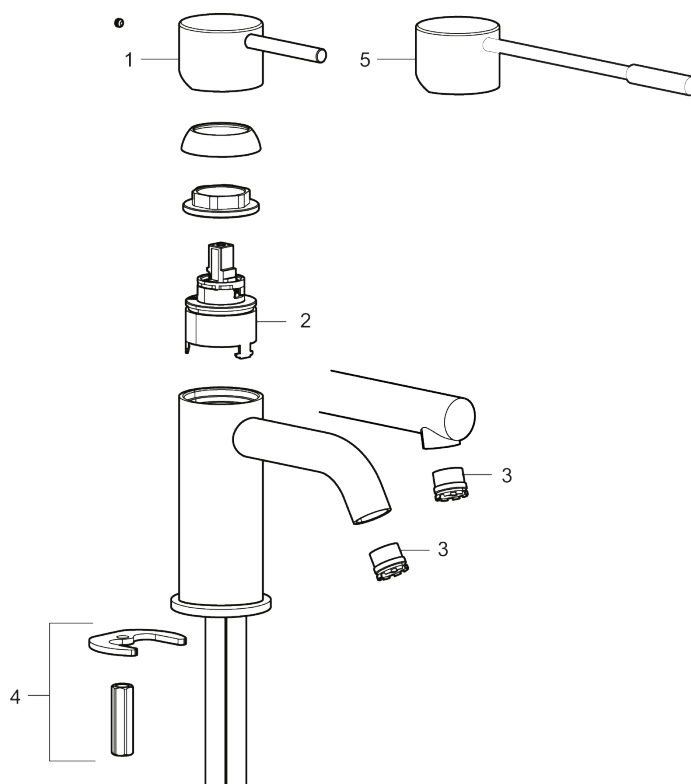

PRODUKTBESKRIVNING

MORA INXX II sharp, small tvättställsblandare

INXX II tvättställsblandare finns i tre olika höjder där small är en låg blandare anpassad för mindre handfat. Med en tålig mattgrå nyans och tvättställsblandarens raka karaktär med lång pip och lutande munstycke – gör INXX II sharp både snygg och bekväm att använda. Blandaren är testad och godkänd utifrån de byggregler som finns och är energieffektiv, vilket innebär att den ger en lägre vatten- och energiförbrukning utan att ge avkall på komforten. Bottenventil finns som tillbehör i samma nyans.

Om serien

INXX II är en elegant och tidlös serie i en palett av noga utvalda nyanser. Kombinationen av hög kvalitet, sober design och skön komfort gör den till den ultimata serien.

Art.nr: 273003.44CA

RSK: 8278261

Reservdelslista

NR.	ART.NR	RSK	BESKRIVNING
1	409701.AE	8394076	Spak, komplett, krom
1	409701.12AE	8394077	Spak, komplett, mattsvart
1	409701.22AE	8394078	Spak, komplett, mattvit
1	409701.44AE	8394079	Spak, komplett, mattgrå
1	409701.60AE	8394080	Spak, komplett, polerad mässing PVD