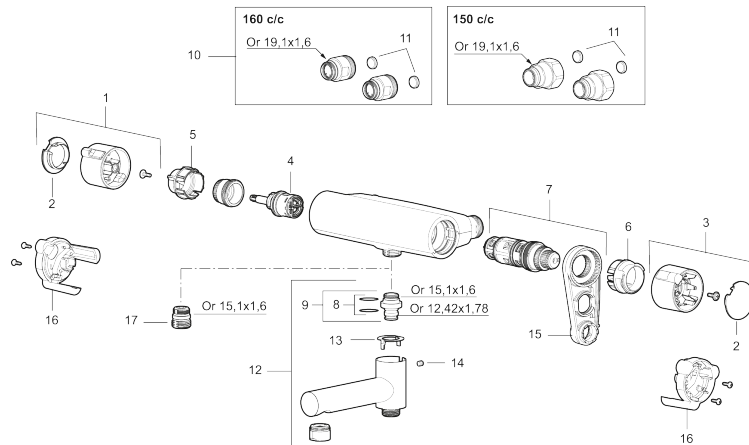

TUOTEKUVAUS

MORA MMIX II termostaatti-suihkuhana

Klassinen kromattu MMIX-suihkuhanamme on saanut selkeän muodon ja rohkeamman ilmeen. Entä tulos? Ylivoimainen toiminnallisuus ja elegantti tyyli! Myös sisäpuolta on päivitetty parannetulla termostaatilla, joka tarjoaa energiatehokkuuden lisäksi huippuluokan suihkuelämyksen.

Tuote-nro: 331100

LVI: 6360747

Varaosalistaus

NRO.	MA-NRO	LVI	KUVAUS
1	S600191	6430170	Käyttöventtiilin kahva, kromattu
2	S600192		Päätykansi, kromattu (2 kpl)
3	S600190	6430169	Lämmönsäätökahva, kromattu
4	S600020	6432271	Keraaminen käyttöventtiili, huoltotyökaluin (suihkuhanat)
4	S600269		Käyttöventtiili-vaihdin, ilman huoltotyökalua (suihkuhanat)
4	S600021	6430154	Keraaminen käyttöventtiili, huoltotyökaluin (kylpyhanat)
4	S600270		Keraaminen käyttöventtiili, ilman huoltotyökalua (kylpyhanat)
5	S600086		Rajoitinrenkas , standardi
6	S600087		Polttamissuojarengas
6	S600026		Polttamissuojarengas, max 42°C
7	S600084	6430155	Lämmönsäätöosa ja huoltotyökalu
7	S600271		Lämmönsäätöosa, ilman huoltotyökalua
8	209519.AE		O-rengas
9	409366.AE		Nipan O-rengas M18x1
10	409361.AE		Liitinmutteri 160 c/c
11	409359.AA		Suodinpari, myymäläpakattu
12	409356	6569869	Vaihdinjuoksuputki, täydellinen