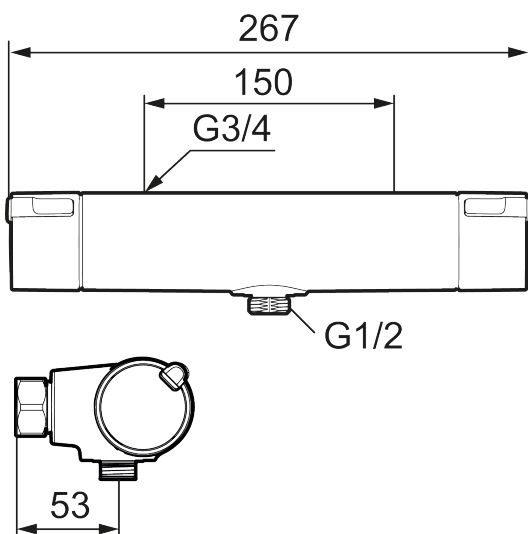

MORA MMIX II termostaatti-suihkuhana

Klassinen kromattu MMIX-suihkuhanamme on saanut selkeän muodon ja rohkeamman ilmeen. Entä tulos? Ylivoimainen toiminnallisuus ja elegantti tyyli!

Myös sisäpuolta on päivitetty parannetulla termostaatilla, joka tarjoaa energiatehokkuuden lisäksi huippuluokan suihkuelämyksen.

Tuote-nro: 331100 **LVI:** 6360747 **Flow 3 bar:** 12,0 l/m

Kuvaus: Kromattu

- Liitos alas
- Paineentasajalla täydennetty termostaattitoiminto
- Lämpimän käyttöveden turvarajoitus +38°C ja polttamissuoja, joka sulkee lämpimän käyttöveden välittömästi kylmän tulon yllättäen katketessa
- Eco-vesimäärän säästötoiminto
- Lead Free, lyijyttömät materiaalit
- Imusuojattu EU-standardin EN 1717 mukaan
- Ääniluokka 1