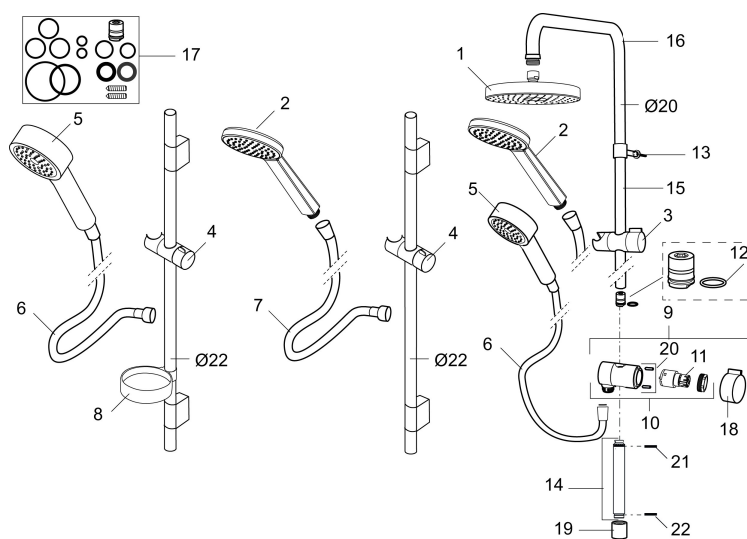

Artikel-nummer: 130311 VVS: 737797304

Beskrivelse: Krom

- Easy Clean.
- Flexible rørholdere med skjulte skruehuller, der kan genbruge eksisterende huller i væggen.
- 1750 mm slange i metal med PVC og BPA fri slange indvendig.
- Slangen opfylder EN 1113
- Flowbegrænser 12 l/min.

## Reservedelsliste

NR.	ART.NO	VVS	BESKRIVELSE
	139912.AE	745137173	Distancering Ø20 mm, til sæbeskål 409416
1	209544	736247124	Bruserhoved S5 180 mm, krom/sort
1	209545	736247104	Bruserhoved S6 180 mm, krom
2	130374		håndbruser til S6
3	409418.AE	737551804	Glider
4	130363.AE	737551834	Glider
5	130361	738648104	Håndbruser til S5
6	139835.AE	745149104	Bruseslange 1750 mm, krom
7	130365.AE		Bruseslange 1750 mm
8	409416	745137172	Sæbeskål til Ø18, 20 og 22 mm.
9	409422	745136764	Omskifter komplet
10	409430.AE		Omskifter uden greb
11	409417.AA		Indsats Mora Shower System, butikspakket
12	639173.AE		O-ring, (2 st)
13	139906.AE	745153104	Rørbærer 20 mm.

NR.	ART.NO	VVS	BESKRIVELSE
14	209549.AE		Tilslutningsrør
15	209548.AE		Nedre loftbruserør
16	209550.AE		Øvre loftbruserør
17	409425.AE		Reservedelspose til Mora Shower System
18	409443.AE		Greb til omskifter
19	209291.AE		Overgangsnippel G1/2 - M18x1
20	139812.AE		Stopskrue M5x20
21	309246.AE		O-ring (13,1 x 1,6)
22	609029.AE		O-ring (16,1 x 1,6)