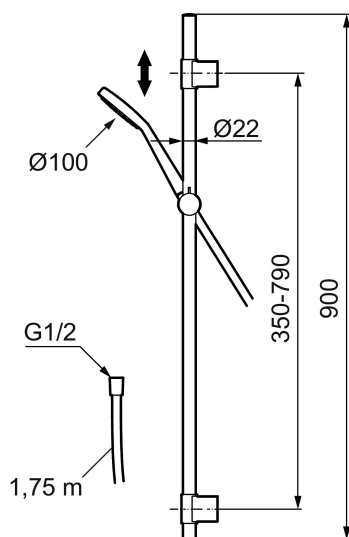

Komplet brusersæt, Mora MMIX S6

Mora MMIX kombinerer et formsmukt og ergonomisk design med et energieffektivt indre. Designet er præget af en kærtegnende bølgede geometri og formidler en tidløs og sammenhængende stil gennem hele serien. Vores unikke miljøkoncept EcoSafe™ ligger til grund for udviklingsarbejdet og bidrager til et lavt energiforbrug og langsigtede miljøsyn.

Artikel-nummer: 130311 VVS: 737797304

Beskrivelse: Krom

- Easy Clean.
- Flexible rørholdere med skjulte skruehuller, der kan genbruge eksisterende huller i væggen.
- 1750 mm slange i metal med PVC og BPA fri slange indvendig.
- Slangen opfylder EN 1113
- Flowbegrænser 12 l/min.