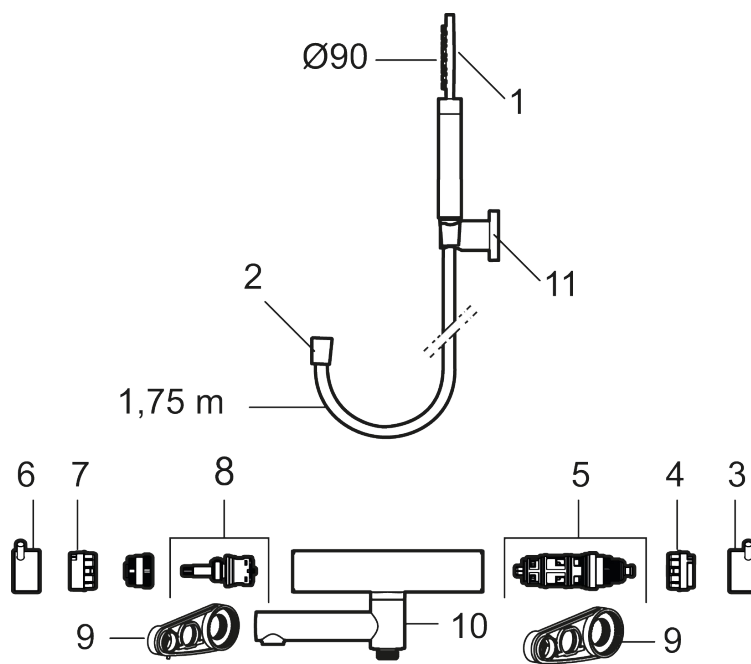

PRODUKTBESKRIVELSE

Termostatarmatur, MORA INXX II

I den moderne, holdbare overflader børstet messing og håndbruserens store, runde dyse giver armaturet en æstetisk følelse, og samtidigt skaber den forudsætningerne for et afslappende bad. INXX II er serien, som giver mulighed for en vandoplevelse i verdensklasse i form af en ensartet temperatur, høj komfort og en fremragende beskyttelse mod skoldning. Armaturet er testet og godkendt ud fra det gældende bygningsreglement og er energieffektivt, hvilket indebærer, at det giver et lavere vand- og energiforbrug uden at gå på kompromis med komforten.

Om serien

INXX II er en elegant og tidløs serie i en palet af nøje udvalgte overflader. Kombinationen af høj kvalitet, stilfuldt design og vidunderlig komfort gør den til den ypperligste serie.

Artikel-nummer: 270100.62   VVS: 722751187

Reservedelsliste

NR.	ART.NO	VVS	BESKRIVELSE
1	209575		Håndbruser, krom
1	209575.12		Håndbruser, matsort
1	209575.22		Håndbruser, mathvit
1	209575.44		Håndbruser, matgrå
1	209575.60		Håndbruser, polert messing PVD
1	209575.62		Håndbruser, børstet messing PVD