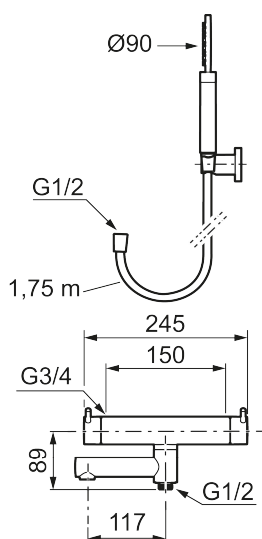

Termostatarmatur, MORA INXX II

I den moderne, holdbare overflader børstet messing og håndbruserens store, runde dyse giver armaturet en æstetisk følelse, og samtidigt skaber den forudsætningerne for et afslappende bad. INXX II er serien, som giver mulighed for en vandoplevelse i verdensklasse i form af en ensartet temperatur, høj komfort og en fremragende beskyttelse mod skoldning. Armaturet er testet og godkendt ud fra det gældende bygningsreglement og er energieffektivt, hvilket indebærer, at det giver et lavere vand- og energiforbrug uden at gå på kompromis med komforten.

Om serien

INXX II er en elegant og tidløs serie i en palet af nøje udvalgte overflader. Kombinationen af høj kvalitet, stilfuldt design og vidunderlig komfort gør den til den ypperligste serie.

Artikel-nummer: 270100.62   VVS: 722751187   Flow 3 bar: 20,0 l/m

Beskrivelse: Børstet messing PVD

- Inkl. håndbruser, vægbeslag og 1750 mm slange i metal med PVC og BPA fri slange indvendig.
- Unik tryk- og temperaturstyring.
- Kar 1/2" tilslutning til bruseslange.
- Integreret omskifter i svingtuden.
- Snavsfilter rundt om reguleringsindsatsen.
- Skoldningssikring v/38°C.
- Eco stop.
- 117 mm fremspring.
- Kontraventiler.
- 150-153 c/c.
- 5 års Kalk- og Temperaturgaranti.