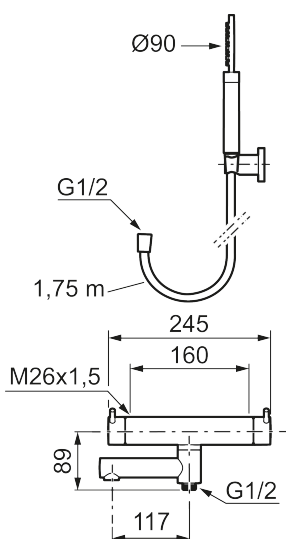

Utförande: Mattsvart, 160 c/c

### Unika egenskaper

Skyddsmodul 

- Med handdusch, upphängare och metallomspunnen slang 1750 mm, PVC- och BPA-fri innerslang
- Utloppspip med inbyggd omkastare
- Tryckbalanserad termostatsats
- Säkerhetsspärr 38°
- Eco-stopp
- Piputsprång med väggbricka 173 mm
- Återströmningsskydd enligt EU-standard SS-EN 1717