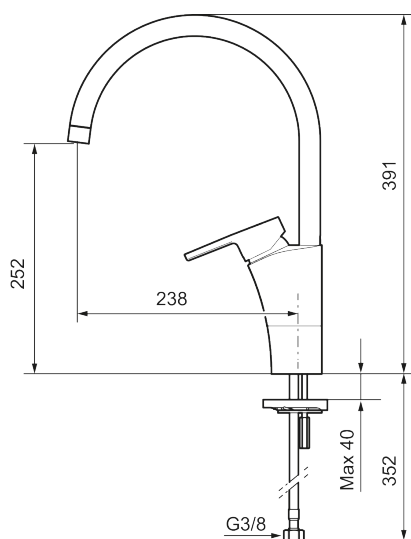

Unike funksjoner

Tilbakeslagssikring

MORA MMIX II soft kjøkkenbatteri

MMIX II soft har en design som preges av en kjælemt bølgende geometri og formidler en tidløs og sammenhengende stil.

Art.no.: 332101 NRF-nummer: 4290574 Flow 3 bar: 6,0 l/m

Utførende: Krom

- Mykstengende
- ESS (Energisparessystem)
- Vannmengdebegrenser og temperatursperre
- Svingbar tut sperre 60°, 85°, 110° eller 360°
- Fleksible Soft PEX[®]-rør med 3/8" mutter
- Lead Free (blyfri)
- Lydklasse 1
- For hull i benk Ø34-37 mm