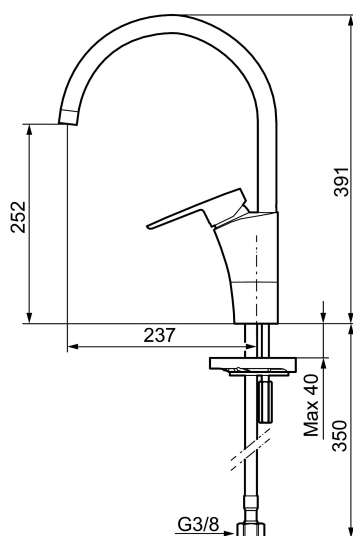

Etgrebsarmatur, Mora Cera K5

Køkkenet er i dag blevet til opholdsstue samt kreativt værksted for hele familien. Et moderne køkkenarmatur skal se godt ud, fungere fejlfrit og samtidigt bidrage til god hygiejne og høj sikkerhed. Der har vi fyldt Mora Cera med det man vil have i et køkken. Hensyn og kvalitet.

Artikel-nummer: 242101 VVS: 705890604 Flow 3 bar: 7,7 l/m

Beskrivelse: Krom, tilslutning G3/8

- Til køkkenvask.
- ESS (Energy Saving System).
- Med høj U-svingtud 60°, 85°, 110° eller 360° (begrænsningssæt for 60° eller 110° inkluderet).
- 237 mm fremspring.
- Soft Closing og keramisk kartusche.
- Indbygget temperatur- og flowbegrænsner.
- Eco (Energi- og vandbesparende perlator).
- Flexible tilslutningsslanger.
- Godkendt af Svenska Reumatikerförbundet.
- Hulmål Ø32-37 mm.
- **5 års trykgaranti.**