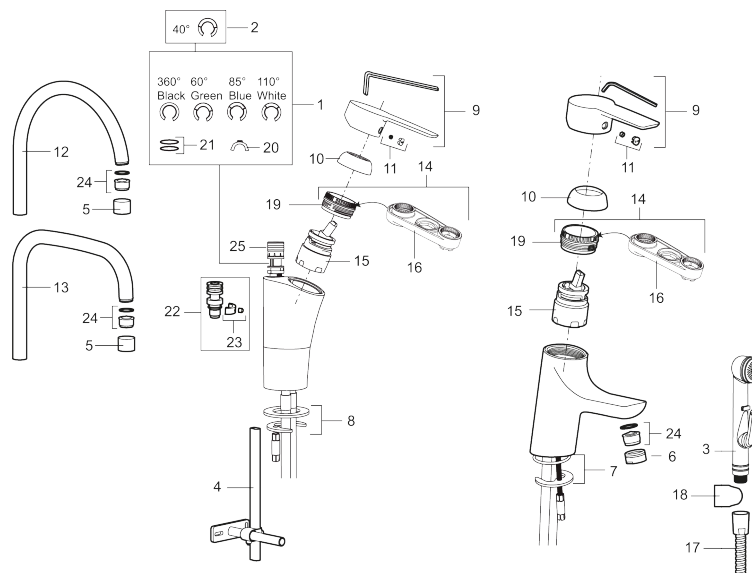

Artikel-nummer: 242101 VVS: 705890604 Flow 3 bar: 7,7 l/m

Beskrivelse: Krom, tilslutning G3/8

- Til køkkenvask.
- ESS (Energy Saving System).
- Med høj U-svingtud 60°, 85°, 110° eller 360° (begrænsningssæt for 60° eller 110° inkluderet).
- 237 mm fremspring.
- Soft Closing og keramisk kartusche.
- Indbygget temperatur- og flowbegrænsner.
- Eco (Energi- og vandbesparende perlator).
- Flexible tilslutningsslanger.
- Godkendt af Svenska Reumatikerförbundet.
- Hulmål Ø32-37 mm.
- **5 års trykgaranti.**

Artikel-nummer: 242101

VVS: 705890604

Reservedelsliste

NR.	ART.NO	VVS	BESKRIVELSE
1	209524.AE	745148369	Svingtuds begrænsningssæt
2	209543.AE	745148373	Svingtuds begrænsningssæt 40°
3	S600206		Selvlukkende håndbruser, krom
4	409340.AE		Stabiliseringssæt
5	131410.AE		Perlatorhylster M22 indv.
6	131413.AE		Perlatorhylster M24 udv.
7	409387.AE	745148398	Bespændingssæt. Til håndvask
8	409388.AE	745148397	Bespændingssæt. Til køkkenvask
9	409600.AE		Greb, komplet
10	409391.AE	745148402	Dækhætte
11	409392.AE	745148403	Farvebrik og skrue til greb
12	409395.AE	745148374	Svingtud K5, komplet
13	409396.AE	745148394	Svingtud K7, komplet
14	409393.AE	745148404	Låsemøtrik til keramisk indsats, inkl. værktøj
15	S600273	745136006	Keramisk patron med værktøj, koldstart
16	891096.AE	745148405	Serviceværktøj

NR.	ART.NO	VVS	BESKRIVELSE
17	S600207		Slange til håndbruser 1,5 m, krom
18	130732.AE	738849814	Håndbruseholder
19	439060.AE		Låsemøtrik
20	309519.AE		Låsedel, 2 pak (sort/grå)
21	708843.AE		O-ring (15,54 x 2,62), 2 stk.
22	109016.AE		Tudenippel, komplet, for fast tud
23	139595.AE		Stopskrue med spære
24	132205.AE		Strålsamlerindsats, 5 l/min ved 2–6 bar
24	131394.AE		Strålsamlerindsats, 7–9 l/min ved 3 bar
24	132408.AE		Strålsamlerindsats, 8 l/min ved 2–6 bar
25	S600018		Tudenippel