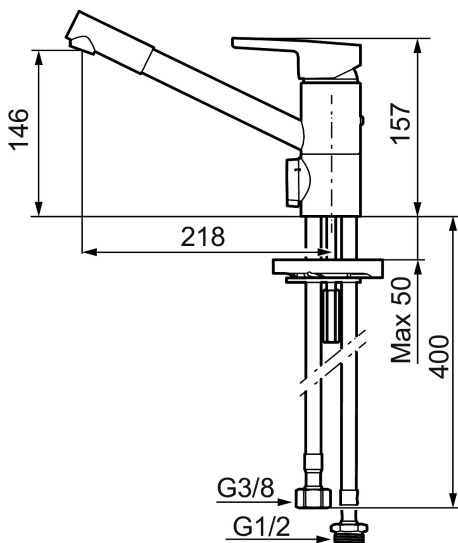

MORA MMIX K2 Spültisch-Einhebelmischer

Die Armaturenserie Mora MMIX verbindet attraktives skandinavisches Design mit anspruchsvollster Mora-Technologie.

Ihr Leistungsspektrum ist einzigartig: Sie spart Wasser und Energie, verhindert die Entstehung von Druckstößen im Trinkwassernetz und bietet aufgrund ihrer besonderen Kartuschen-Technologie eine besondere Leichtgängigkeit und eine lange Lebensdauer.

Artikel-Nr.: 732251.TT Flow 3 bar: 9,8 l/m

Ausführung: Chrom, mit Turbo Jet

Unique characteristics

Backflow protection unit type

- Mit Geräteanschlussventil (Umstellung warm/kalt möglich)
- ESS (Energie-Spar-System)
- Mit Soft Closing zur Vermeidung von Druckstößen
- Einstellbare Mengen- und Temperaturbegrenzung
- Eco (Energie- und Wasserstrahlregler)
- Flexible Anschlussschläuche Soft-PEX®
- Drehbarer und schwenkbarer Auslauf, Schwenkbegrenzung 110°
- Lead Free (Bleifrei gem. Trinkwasserverordnung)
- Lochdurchmesser Ø34-37 mm