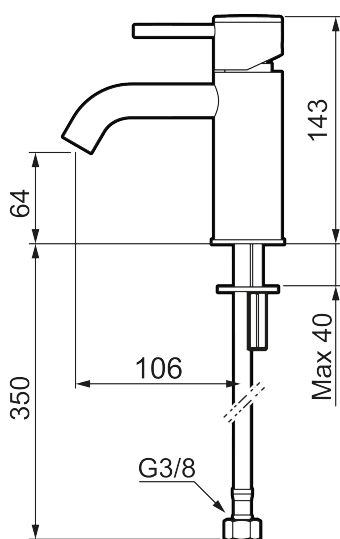

Unike funksjoner

Tilbakeslagssikring

MORA INXX II soft, small servantbatteri

INXX II servantkran finnes i tre ulike høyder der small er en lav kran som er tilpasset for mindre håndvask. Med den moderne holdbare nyansen polert messing og servantkranens stilrene form, øker INXX II soft baderommets komfort og gir en følelse av kvalitet og eleganse. Blandebatteriet er testet og godkjent ut fra gjeldende byggeregler og det er energieffektivt, noe som innebærer at man får et lavere vann- og energiforbruk uten å gi avkall på komforten. Bunnventil finnes som tilbehør i samme nyanse.

- Vannmengdebegrenser og temperatursperre
- Fleksible Soft PEX[®]-rør med 3/8" mutter

PRODUKTBESKRIVNING

MORA INXX II soft, small
servantbatteri

INXX II servantkran finnes i tre ulike høyder der small er en lav kran som er tilpasset for mindre håndvask. Med den moderne holdbare nyansen polert messing og servantkranens stilrene form, øker INXX II soft baderommets komfort og gir en følelse av kvalitet og eleganse. Blandebatteriet er testet og godkjent ut fra gjeldende byggeregler og det er energieffektivt, noe som innebærer at man får et lavere vann- og energiforbruk uten å gi avkall på komforten. Bunnventil finnes som tilbehør i samme nyanse.

NR.	ART. NO.	NRF-NUMMER	BESKRIVELSE
1	409701.60AE	4295009	Spak, komplett, polert messing PVD
1	409701.62AE	4295011	Spak, komplett, børstet messing PVD
2	409703.AE	4295014	Innsats
3	409706.AE	4295016	Strålesamler M16,5 utv., 5 l/min ved 2–6 bar
4	209518.AE	4294311	Festedetaljer, servantbatteri
5	409708.AE		Spak med ekstra lengde 172 mm, krom
5	409708.12AE		Spak med ekstra lengde 172 mm, matt sort
5	409708.22AE		Spak med ekstra lengde 172 mm, matt hvit
5	409708.44AE		Spak med ekstra lengde 172 mm, matt grå
5	409708.60AE		Spak med ekstra lengde 172 mm, polert messing PVD
5	409708.62AE		Spak med ekstra lengde 172 mm, børstet messing PVD