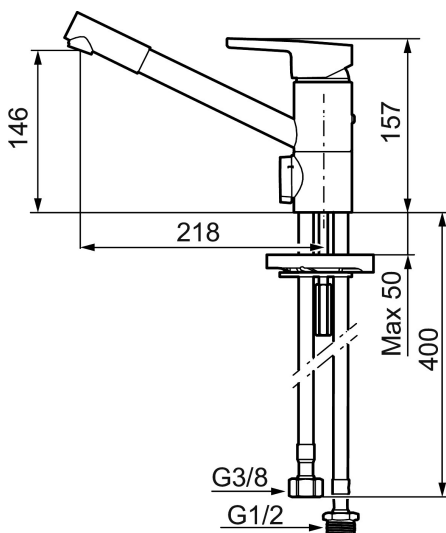

Art.nr: 732251 RSK: 8318225 Flöde 3 bar: 9,8 l/min

Utförande: Krom, ansl. lekande G3/8

Unika egenskaper

Skyddsmodul AA

- BVB ID 54013
- ESS (energisparsystem)
- Mjukstängning med keramisk tätning
- Omställbar flödesbegränsning och temperaturspär
- Eco (energi- och vattenbesparande strålsamlare)
- Flexibla anslutningsrör i metallomspunnen Soft PEX®
- Svängbar pip 110°
- Med diskmaskinsavstängning. Omställbar mellan KV och VV, inställd på KV
- Lead Free (blyfri)
- Hålmått Ø34-37 mm

Art.nr: 732251

RSK: 8318225

Reservdelslista

NR.	ART.NR	RSK	BESKRIVNING
1	409389.AE	8344867	Spak, komplett
2	409392.AE	8344866	Färgmarkering och fästskruv
3	409391.AE	8344865	Täckhylsa
5	409610.AE	8241743	Fästnippel för insats
6	S600273	8387230	Keramikinnsats med serviceverktyg, kallstart (grön ring)
6	409405.AE	8345205	Keramikinnsats, Turbo, inkl serviceverktyg
7	409611.AE	8241744	Stoppskruv
8	409685	8242427	Pip, komplett med strålsamlare
9	131417.AE	8281513	Hylsa M24 utv., 17 mm
10	S600301	8387255	Tätningringar, 2-pack