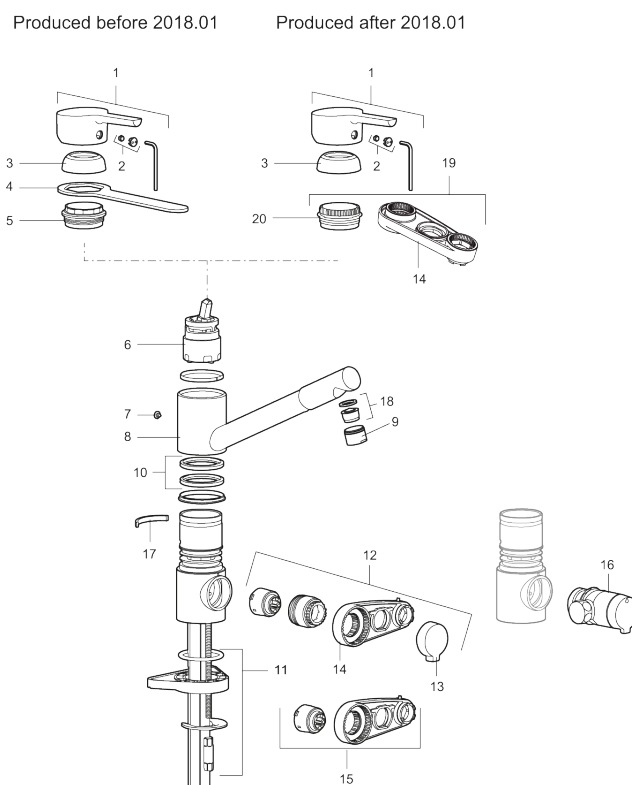

Art.nr: 732251 RSK: 8318225 Flöde 3 bar: 9,8 l/min

Utförande: Krom, ansl. lekande G3/8

Unika egenskaper

Skyddsmodul AA

- BVB ID 54013
- ESS (energisparsystem)
- Mjukstängning med keramisk tätning
- Omställbar flödesbegränsning och temperaturspär
- Eco (energi- och vattenbesparande strålsamlare)
- Flexibla anslutningsrör i metallomspunnen Soft PEX®
- Svängbar pip 110°
- Med diskmaskinsavstängning. Omställbar mellan KV och VV, inställd på KV
- Lead Free (blyfri)
- Hålmått Ø34-37 mm

Art.nr: 732251

RSK: 8318225

Reservdelslista

NR.	ART.NR	RSK	BESKRIVNING
1	409389.AE	8344867	Spak, komplett
2	409392.AE	8344866	Färgmarkering och fästskruv
3	409391.AE	8344865	Täckhylsa
5	409610.AE	8241743	Fästnippel för insats
6	S600273	8387230	Keramikinnsats med serviceverktyg, kallstart (grön ring)
6	409405.AE	8345205	Keramikinnsats, Turbo, inkl serviceverktyg
7	409611.AE	8241744	Stoppskruv
8	409685	8242427	Pip, komplett med strålsamlare
9	131417.AE	8281513	Hylsa M24 utv., 17 mm
10	S600301	8387255	Tätningringar, 2-pack