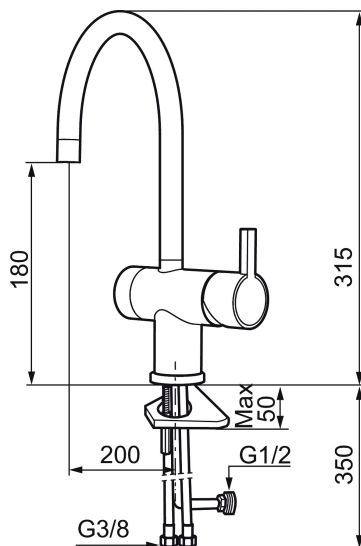

Artikel-Nr.: 707105 Flow 3 bar: 7,7 l/m

Ausführung: Chrom

Unique characteristics

Backflow protection unit type

- Mit Geräteanschlussventil (Umstellung warm/kalt möglich)
- ESS (Energie-Spar-System)
- Mit keramikkichtung
- Einstellbare Mengen- und Temperaturbegrenzung
- Eco (Energie- und Wassereinsparung konstanter Durchfluss-Strahlregler, 7,6 l/min bei 200-600 kPa)
- Schwenkbarer Auslauf, Schwenkbegrenzung 60°, 120° oder 360°
- Flexible Anschlussschläuche Soft-PEX®
- Lochdurchmesser Ø32-35 mm

NO.	ART.NR	AUSFÜHRUNG
9	209503.AE	Strahlregler M18 innen,7,6 l/min von 200–600 kPa, chrom
10	209520.AE	Dichtungssatz
11	708779.AE	Befestigung komplett
12	209518.AE	Schnellbefestigung Waschtisch
13	209562.AE	Fuß verchromt mit Führungsring, Waschtisch
14	209563.AE	Fuß verchromt mit Führungsring, Spültisch
15	209505.AE	Handrad für Anschluss Geschirrspüler, chrom
16	209504.AE	Einsatz Geräteanschlussventil, inkl. Werkzeug
17	459013	Verschlusschraube M4x5
18	409480.AE	Strahlregler mit Kugelgelenk M18 innen, 7–9 l/min von 300 kPa