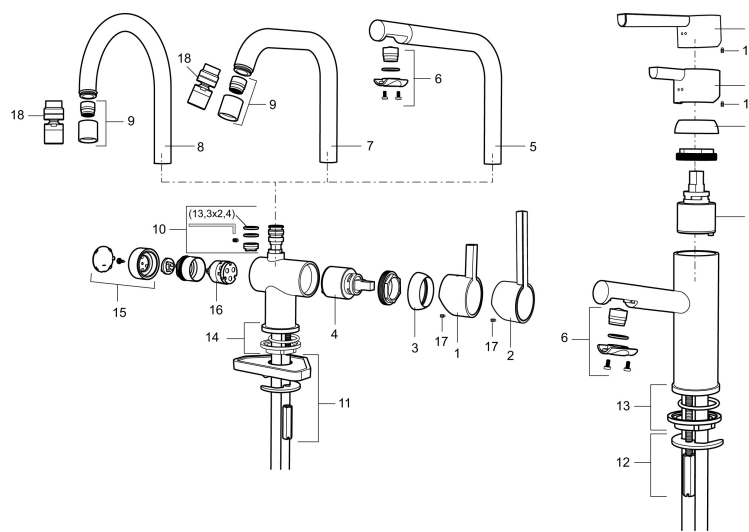

Artikel-Nr.: 707105 Flow 3 bar: 7,7 l/m

Ausführung: Chrom

Unique characteristics

Backflow protection unit type

- Mit Geräteanschlussventil (Umstellung warm/kalt möglich)
- ESS (Energie-Spar-System)
- Mit keramikkichtung
- Einstellbare Mengen- und Temperaturbegrenzung
- Eco (Energie- und Wassereinsparung konstanter Durchfluss-Strahlregler, 7,6 l/min bei 200-600 kPa)
- Schwenkbarer Auslauf, Schwenkbegrenzung 60°, 120° oder 360°
- Flexible Anschlussschläuche Soft-PEX®
- Lochdurchmesser Ø32-35 mm

PRODUCT DESCRIPTION

MORA REXX K5 Spültisch-Einhebelmischer

Skandinavisches Design in seiner reinsten Form. Bestehend schlicht, bestechend schön. Kein überflüssiges Detail trübt die pure Eleganz und die hohe Funktionalität der Serie Mora REXX.

Artikel-Nr.: 707105

Ersatzteilliste

NO.	ART.NR	AUSFÜHRUNG
	209560.AC	Gummidichtung für Soft-PEX® rohre 3/8", 10-er Pack
1	209500.AE	Hebel, chrom
1	209500.0011AE	Hebel, chrom/schwarz
2	409337	Care Heel
3	209501.AE	Mutter, chrom
4	209493.AE	Keramikkartusche, ESS
4	708301.AE	Keramikkartusche
5	209506.AE	L-Auslauf, chrom
5	209506.0011AE	L-Auslauf, chrom/schwarz
6	209502.AE	Strahlregler für Auslauf 209506, 7,6 l/min von 200–600 kPa, chrom
6	209502.0011AE	Strahlregler für Auslauf 209506, 7,6 l/min von 200–600 kPa, chrom/schwarz
7	209508.AE	J-Auslauf, chrom
8	209507.AE	C-Auslauf, chrom

NO.	ART.NR	AUSFÜHRUNG
9	209503.AE	Strahlregler M18 innen,7,6 l/min von 200–600 kPa, chrom
10	209520.AE	Dichtungssatz
11	708779.AE	Befestigung komplett
12	209518.AE	Schnellbefestigung Waschtisch
13	209562.AE	Fuß verchromt mit Führungsring, Waschtisch
14	209563.AE	Fuß verchromt mit Führungsring, Spültisch
15	209505.AE	Handrad für Anschluss Geschirrspüler, chrom
16	209504.AE	Einsatz Geräteanschlussventil, inkl. Werkzeug
17	459013	Verschlusschraube M4x5
18	409480.AE	Strahlregler mit Kugelgelenk M18 innen, 7–9 l/min von 300 kPa