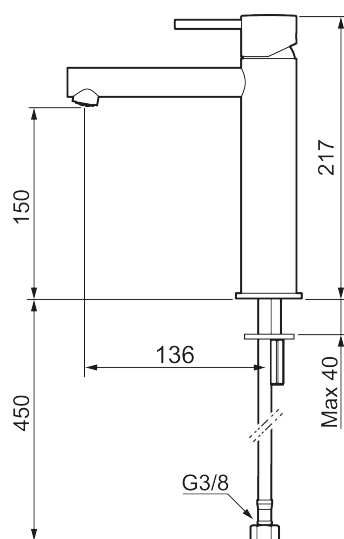

Unikke egenskaber

Tilbageløbssikring 

MORA INXX II sharp, medium

INXX II håndvaskarmatur findes i tre forskellige højder, hvor medium er et mellemhøjt armatur, der er tilpasset større håndvaske. I den moderne, holdbare overflader poleret messing og håndvaskarmaturets lige profil med lang tud og skrå studs – er INXX II sharp både smukt og behageligt i brug. Armaturet er testet og godkendt ud fra det gældende bygningsreglement og er energieffektivt, hvilket indebærer, at det giver et lavere vand- og energiforbrug uden at gå på kompromis med komforten. Bundventilen fås som tilbehør i samme overflader.

Om serien

INXX II er en elegant og tidløs serie i en palet af nøje udvalgte overflader. Kombinationen af høj kvalitet, stilfuldt design og vidunderlig komfort gør den til den ypperligste serie.

Artikel-nummer: 273013.60CA VVS: 701496485 Flow 3 bar: 4,5 l/m

Beskrivelse: Poleret messing PVD

- Til håndvask.
- 136 mm fremspring.
- Keramisk tætning.
- Indbygget temperatur- og flowbegrænser.
- Flexible tilslutningsslanger.
- Hulmål Ø34-37 mm.