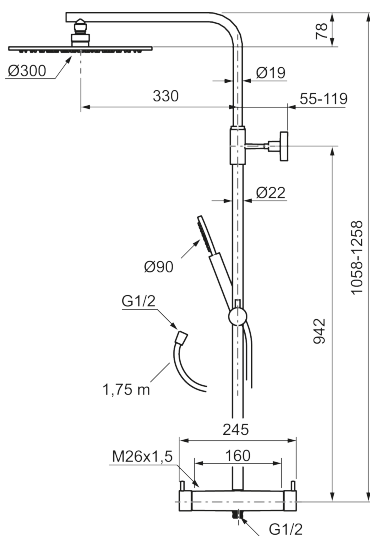

INXX II shower system kit

Med en tålig mattvit nyans förenar INXX II klassisk design med hög prestanda och erbjuder en jämn temperatur, hög komfort och ett starkt skydd mot skållning. Takduschens stora tunna taksil gör att duschen passar lika bra i ett badrum med stark karaktär och effektfulla former som i ett sobert badrum skapat för avkopplande stunder. Blandaren är testad och godkänd utifrån de byggregler som finns och är energieffektiv, vilket innebär att den ger en lägre vatten- och energiförbrukning utan att ge avkall på komforten. INXX II är serien som erbjuder en vattenupplevelse i världsklass.

Om serien

INXX II är en elegant och tidlös serie i en palett av noga utvalda nyanser. Kombinationen av hög kvalitet, sober design och skön komfort gör den till den ultimata serien.

Art.nr: 271800.22 RSK: 8283085 Flöde 3 bar: 11,3 l/min

Utförande: Mattvit, 160 c/c

BVB ID: 133984

Består av:

MORA INXX II duschblandare:

- Tryckbalanserad termostatsinsats
- Med reversibelt överstycke
- Säkerhetsspärr 38°
- Eco-stopp
- Återströmningsskydd enligt EU-standard SS-EN 1717

MORA INXX II Shower System:

- Metallomspunnen slang 1750 mm, PVC- och BPA-fri innerslang
- Med antikalksystemet "Easy-Clean"
- Justerbar höjd
- Handdusch 7,5 l/min, taksil 11,3 l/min