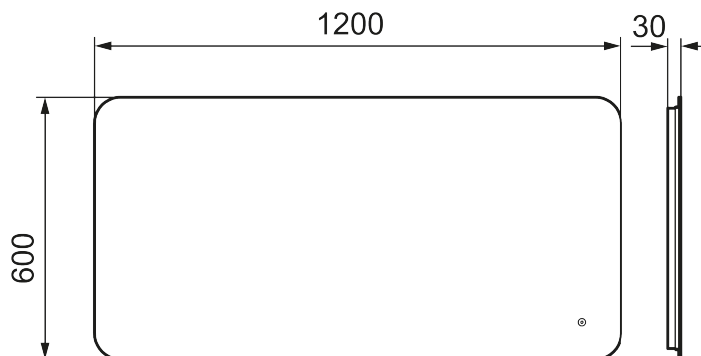

## MORA CAVA I, speil

Cava I er et speil uten ramme som sitter kun 30mm fra veggen og har en stilren elegante takket være bakgrunnsbelysningen. Lyset kan enkelt justeres fra varme til kjøligere toner. Speilet har et beskyttelseslag, og en funksjon som forhindrer dugg.

Tilgjengelig både i runde og firkantede format, i flere størrelser.

### Om serien

Det stilrene designet med stemningsfull bakkelysning gir baderommet ekstra karakter.

**Art.no.:** 953005

**Utførende:** 1200 x 600 mm

- Bakgrunnsbelysning
- Energibesparende LED-belysning
- Smuss og ripebeskyttende glass med sikkerhetsfilm
- Anti-dugg
- Touch av/på
- Justerbar fargetemperatur 2700-6400 K
- IP44-sertifisert, CE-merket
- Dybde: 30 mm