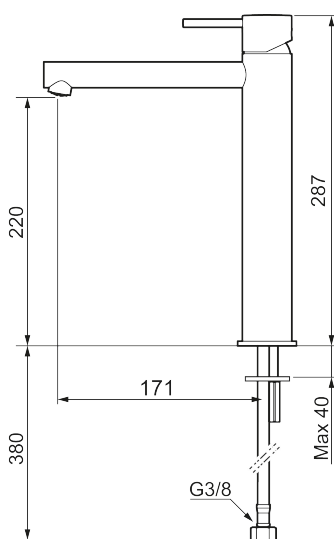

## MORA INXX II sharp, high servantbatteri

INXX II servantkran finnes i tre ulike høyder der high er en høy kran tilpasset for en skålformet benkmontert vask. Med en krommet holdbar nyanse og servantkranens stilrene form, øker INXX II soft baderommets komfort og gir en følelse av kvalitet og eleganse.

- Vannmengdebegrenser og temperatursperre
- Fleksible Soft PEX®-rør med 3/8" mutter

PRODUKTBESKRIVNING