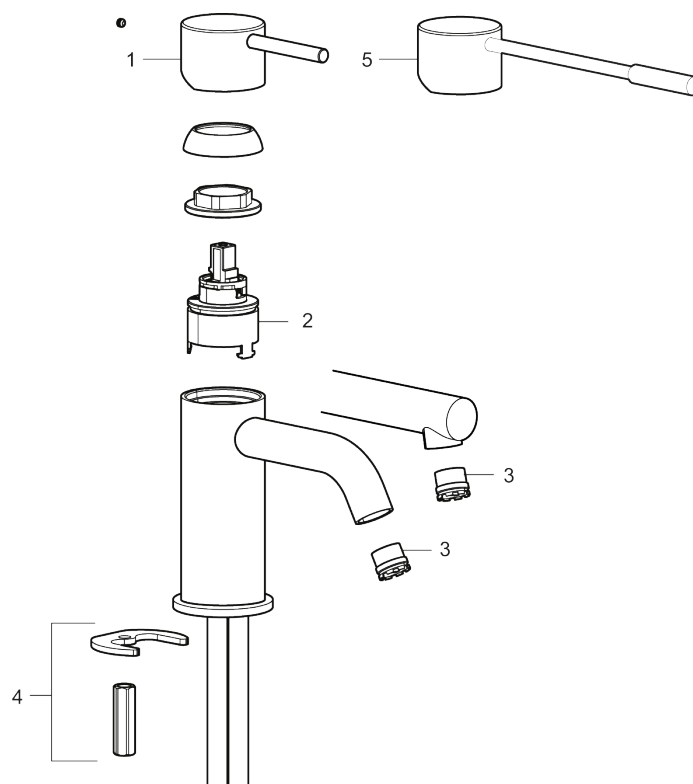

PRODUKTBESKRIVNING

MORA INXX II sharp, high servantbatteri

INXX II servantkran finnes i tre ulike høyder der high er en høy kran tilpasset for en skålformet benkmontert vask. Med en krommet holdbar nyanse og servantkranens stilrene form, øker INXX II soft baderommets komfort og gir en følelse av kvalitet og eleganse.

Blandebatteriet er testet og godkjent ut fra gjeldende byggeregler og det er energieffektivt, noe som innebærer at man får et lavere vann- og energiforbruk uten å gi avkall på komforten. Bunnventil finnes som tilbehør i samme nyanse.

Om serien

INXX II er en elegant og tidløs serie i en palett av nøye utvalgte nyanser. Kombinasjonen av høy kvalitet, stilren design og herlig komfort gjør den til den ultimate serien.

Art.no.: 273023.CA

NRF-nummer: 4290475

Reservedelsliste

NR.	ART. NO.	NRF-NUMMER	BESKRIVELSE
1	409701.AE	4295012	Spak, komplett, krom
1	409701.12AE	4295006	Spak, komplett, matt sort
1	409701.22AE	4295007	Spak, komplett, matt hvit
1	409701.44AE	4295008	Spak, komplett, matt grå
1	409701.60AE	4295009	Spak, komplett, polert messing PVD