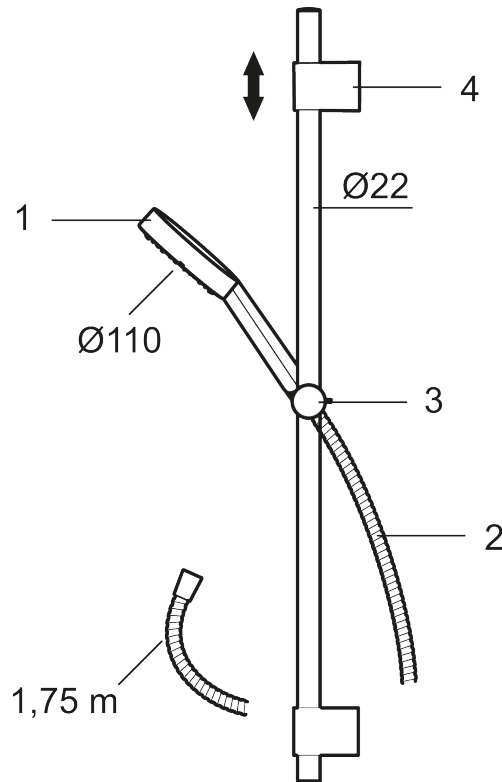

Art.no.: 331300 **NRF-nummer:** 4294663 **Flow 3 bar:** 6,9 l/m

Utførende: Krom

MMIX II dusjsett har en nydesignet hånddusj. Akkurat som med alle andre produkter fra Mora kjennetegnes denne elegante forkrommede dusjen av gjennomtenkte detaljer og høy kvalitet. Et produkt som holder hva det lover ned til minste detalj.

Unike funksjoner

PRODUKTBESKRIVNING

MORA MMIX II dusjgarnityr

MMIX II dusjsett har en nydesignet hånddusj. Akkurat som med alle andre produkter fra Mora kjennetegnes denne elegante forkrommede dusjen av gjennomtenkte detaljer og høy kvalitet. Et produkt som holder hva det lover ned til minste detalj.

Art.no.: 331300

NRF-nummer: 4294663

Reservedelsliste

NR.	ART. NO.	NRF-NUMMER	BESKRIVELSE
1	S600195		Hånddusj
2	S600109	4304992	Dusjslange, 1,75 m, krom
3	S600246		Hånddusjholder/glider Ø22, krom
4	S600266	8239702	Dusjrørklammer, krom, 2 stk