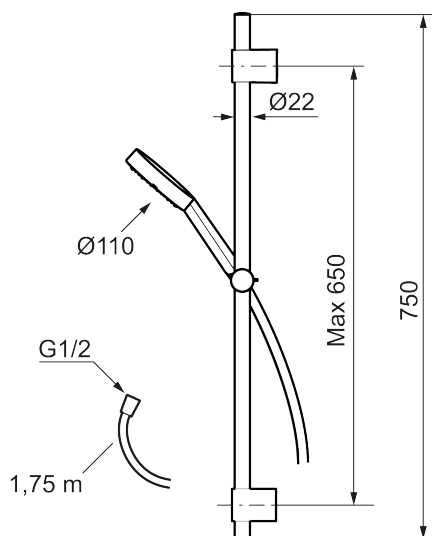

MORA MMIX II dusjgarnityr

MMIX II dusjsett har en nydesignet hånddusj. Akkurat som med alle andre produkter fra Mora kjennetegnes denne elegante forkrommede dusjen av gjennomtenkte detaljer og høy kvalitet. Et produkt som holder hva det lover ned til minste detalj.

Art.no.: 331300 **NRF-nummer:** 4294663 **Flow 3 bar:** 6,9 l/m

Utførende: Krom

MMIX II dusjsett har en nydesignet hånddusj. Akkurat som med alle andre produkter fra Mora kjennetegnes denne elegante forkrommede dusjen av gjennomtenkte detaljer og høy kvalitet. Et produkt som holder hva det lover ned til minste detalj.

Unike funksjoner

PRODUKTBESKRIVNING

MORA MMIX II dusjgarnityr

MMIX II dusjsett har en nydesignet hånddusj. Akkurat som med alle andre produkter fra Mora kjennetegnes denne elegante forkrommede dusjen av gjennomtenkte detaljer og høy kvalitet. Et produkt som holder hva det lover ned til minste detalj.

Art.no.: 331300

NRF-nummer: 4294663

Reservedelsliste

NR.	ART. NO.	NRF-NUMMER	BESKRIVELSE
1	S600195		Hånddusj
2	S600109	4304992	Dusjslange, 1,75 m, krom
3	S600246		Hånddusjholder/glider Ø22, krom
4	S600266	8239702	Dusjrørklammer, krom, 2 stk