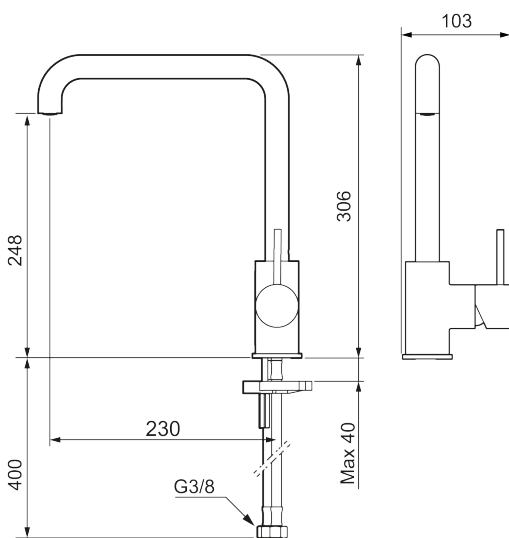

MORA INXX II sharp

Med den moderne holdbare nyansen polert messing og kjøkkenkranens sterke karakter tar INXX II sharp på en moderne og stilren måte en sentral plass på kjøkkenet. Blandebatteriet er testet og godkjent ut fra gjeldende byggeregler og det er energieffektivt, noe som innebærer at man får et lavere vann- og energiforbruk uten å gi avkall på komforten.

Om serien

INXX II er en elegant og tidløs serie i en palett av nøye utvalgte nyanser. Kombinasjonen av høy kvalitet, stilren design og herlig komfort gjør den til den ultimate serien.

Art.no.: 272051.60CA   NRF-nummer: 4290505   Flow 3 bar: 6,0 l/m
Utførende: Polert messing PVD

- Vannmengdebegrenser og temperatursperre
- Svingbar tut sperre 60°, 85°, 110° eller 360°
- Fleksible Soft PEX®-rør med 3/8" mutter
- For hull i benk Ø34-37 mm