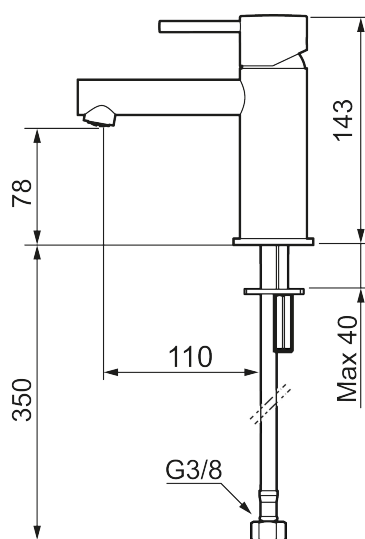

## MORA INXX II sharp, small tvättställsblandare

INXX II tvättställsblandare finns i tre olika höjder där small är en låg blandare anpassad för mindre handfat. Med en kromad hållbar nyans och tvättställsblandarens raka karaktär med lång pip och lutande munstycke – gör INXX II sharp både snygg och bekväm att använda. Blandaren är testad och godkänd utifrån de byggregler som finns och är energieffektiv, vilket innebär att den ger en lägre vatten- och energiförbrukning utan att ge avkall på komforten. Bottenventil finns som tillbehör i samma nyans.

- Keramisk tätning
- Omställbar flödesbegränsning och temperaturspär
- Flexibla anslutningsrör i metallomspunnen Soft PEX<sup>®</sup>, lekande G3/8
- Hålmått Ø34-37 mm

PRODUKTBESKRIVNING