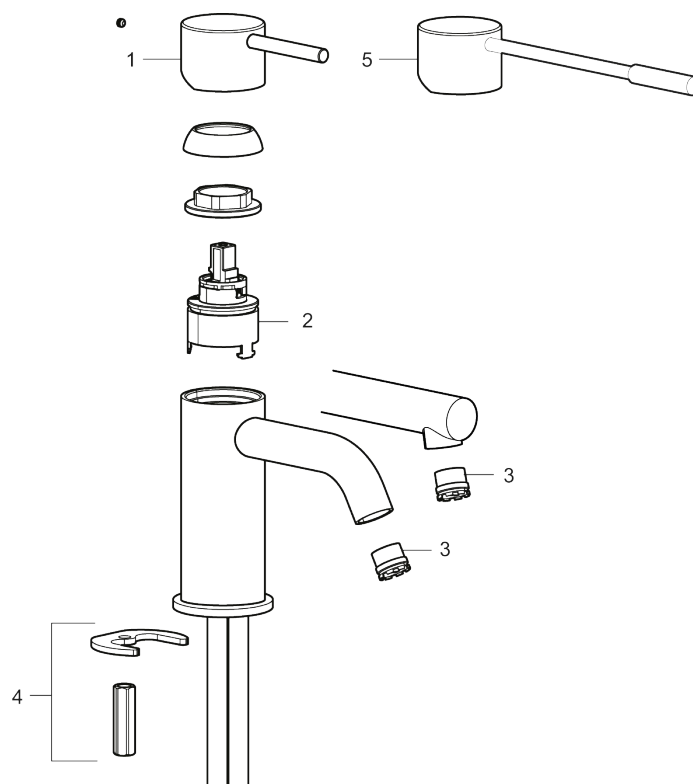

PRODUKTBESKRIVNING

MORA INXX II sharp, small tvättställsblandare

INXX II tvättställsblandare finns i tre olika höjder där small är en låg blandare anpassad för mindre handfat. Med en kromad hållbar nyans och tvättställsblandarens raka karaktär med lång pip och lutande munstycke – gör INXX II sharp både snygg och bekväm att använda. Blandaren är testad och godkänd utifrån de byggregler som finns och är energieffektiv, vilket innebär att den ger en lägre vatten- och energiförbrukning utan att ge avkall på komforten. Bottenventil finns som tillbehör i samma nyans.

Om serien

INXX II är en elegant och tidlös serie i en palett av noga utvalda nyanser. Kombinationen av hög kvalitet, sober design och skön komfort gör den till den ultimata serien.

Art.nr: 273003.CA

RSK: 8278258

Reservdelslista

NR.	ART.NR	RSK	BESKRIVNING
1	409701.AE	8394076	Spak, komplett, krom
1	409701.12AE	8394077	Spak, komplett, mattsvart
1	409701.22AE	8394078	Spak, komplett, mattvit
1	409701.44AE	8394079	Spak, komplett, mattgrå
1	409701.60AE	8394080	Spak, komplett, polerad mässing PVD