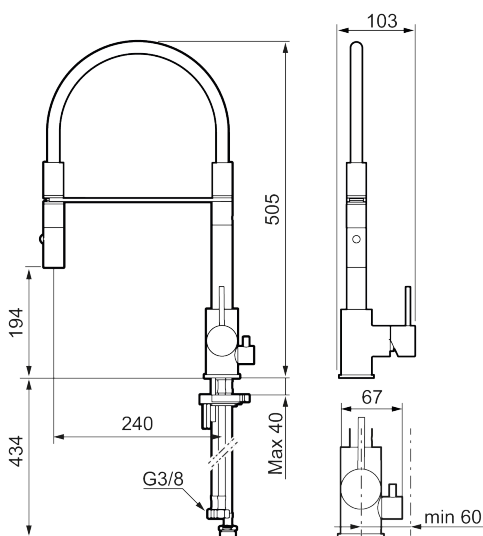

Ainutlaatuiset ominaisuudet

MORA INXX II miniprofi keittiöhana pk-venttiilein

Kestävä mattaharmaa sävy keittiön INXX II Miniprofi - vedensekoittimessa on moderni look. Kyseessä on erittäin korkea sekoitin, joka sopii erinomaisesti avokeittiöihin. Vedensekoitin on testattu ja hyväksytty nykyisten rakennusmääräysten mukaisesti, ja se on energiatehokas, minkä ansiosta se vähentää veden- ja energiankulutusta mukavuudesta tinkimättä.

Tuote-nro: 272091.44CA **Flow 3 bar:** 6,0 l/m

Kuvaus: Mattaharmaa

- Huuhtelusuutin 2 eri virtaamakuviolla (pore ja huuhtelu)
- Keraaminen säätökasetti: pitkä käyttöikä
- Lämpötilan- ja vesimäärän esisäätö
- Apk-venttiilein (vain kylmään veteen)
- Juoksuputken rajoitus valittavissa 60°, 85°, 110° tai 360°
- Joustavat Soft PEX®- liitosletkut 3/8" liitosmutterilla
- Asennusreikä Ø34-37 mm