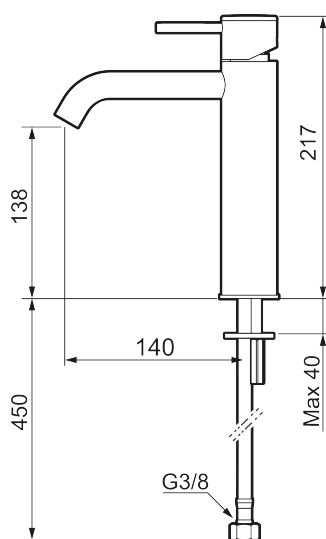

## MORA INXX II soft, medium

INXX II håndvaskarmatur findes i tre forskellige højder, hvor medium er et mellemhøjt armatur, der er tilpasset større håndvaske. I en slidstærk, matgrå overflader og håndvaskarmaturets stilrene form højner INXX II soft badeværelsets standard og giver en følelse af kvalitet og elegance. Armaturet er testet og godkendt ud fra det gældende bygningsreglement og er energieffektivt, hvilket indebærer, at det giver et lavere vand- og energiforbrug uden at gå på kompromis med komforten. Bundventilen fås som tilbehør i samme overflader.

### Om serien

INXX II er en elegant og tidløs serie i en palet af nøje udvalgte overflader. Kombinationen af høj kvalitet, stilfuldt design og vidunderlig komfort gør den til den ypperligste serie.

Artikel-nummer: 273011.44CA      VVS: 701496212      Flow 3 bar: 4,5 l/m  
 Beskrivelse: Matgrå

- Til håndvask.
- 140 mm fremspring.
- Keramisk tætning.
- Indbygget temperatur- og flowbegrænser.
- Flexible tilslutningsslanger.
- Hulmål Ø34-37 mm.