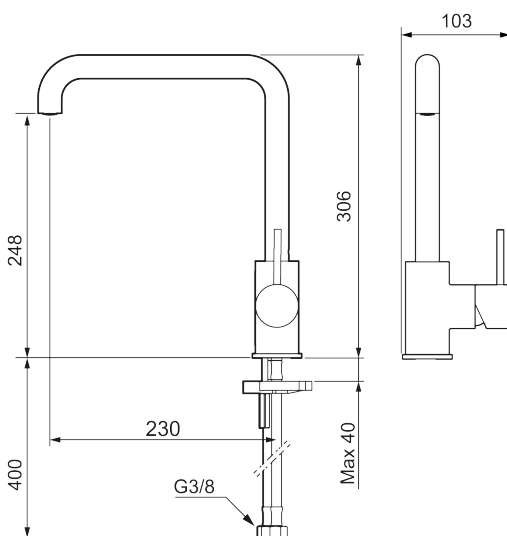

Om serien

INXX II er en elegant og tidløs serie i en palett av nøyte utvalgte nyanser. Kombinasjonen av høy kvalitet, stilren design og herlig komfort gjør den til den ultimate serien.

Art.no.:	NRF-nummer:	Flow 3 bar: 6,0
272051.44CA	4290504	l/m
Utførende: Matt grå		

Unike funksjoner

Tilbakeslagssikring 

- Vannmengdebegrenser og temperatursperre
- Svingbar tut sperre 60°, 85°, 110° eller 360°
- Fleksible Soft PEX®-rør med 3/8" mutter
- For hull i benk Ø34-37 mm