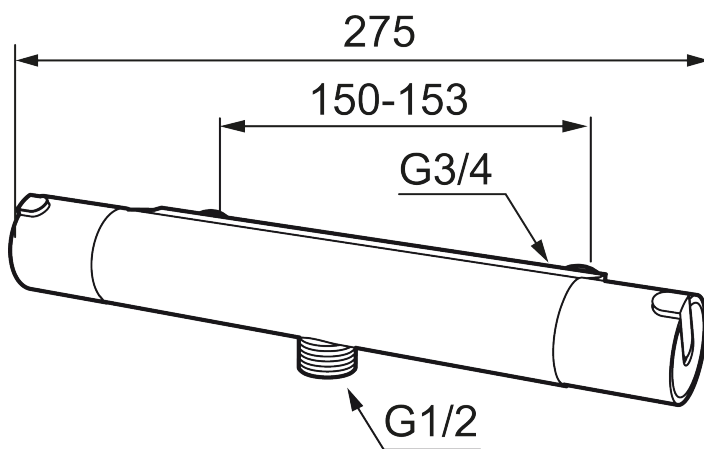

## MORA REXX T5 duschblandare

Mora REXX är essensen av skandinavisk design och funktionalitet. Serien är minimalistisk och med enkelheten i fokus. Dess precision är dess innovation. När tradition och hantverk samsas med moderna tillverkningsmetoder och inspirerande formgivning, blir resultatet Mora REXX. Här i form av en vacker duschblandare med världsledande funktionalitet för säkerhet och komfort.

Art.nr: 707060.0011 RSK: 8343992

Utförande: Krom/svart, 150 c/c

### Unika egenskaper

Skyddsmodul 

- OBS! 150 c/c
- Duschanslutning ned
- Säkerhetsspärr 38°
- Eco-stopp
- Utsprång med väggbrička 80 mm
- Ansl. inv. G3/4
- Återströmningsskydd enligt EU-standard SS-EN 1717