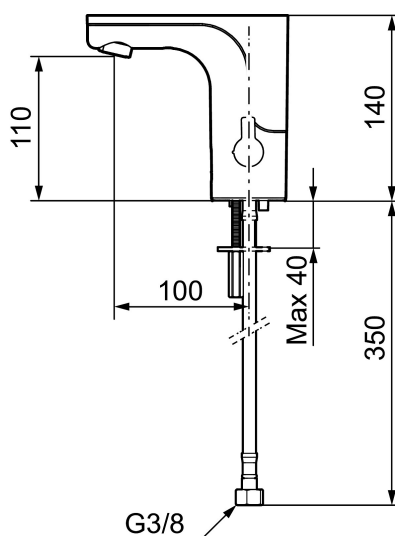

- Met temperatuurregelaar, na instellen van de gewenste temperatuur kan de regelaar vervangen worden door een afdekkap
- 6 verschillende programma's, 1 volledig programmeerbaar (optioneel met afstandsbediening 729480.AE)
- Vandalismebestendig kraanhuis
- Instelbare warmwaterstop
- Stroomtijdbegrenzer, voorkomt overstroming
- Schoonmaakmodus (stromingsstop gedurende 1 minuut)
- Veiligheidstype sensor, IP67
- Eco (energie- en waterbesparing constante volumestraalregelaar)
- Laag stroomverbruik – lange levensduur (batterij blijft gemiddeld 5 jaar goed)
- Kan later omgebouwd worden van batterij op netspanning of andersom
- Milieuvriendelijke materialen (loodvrij conform Drinkwaterbesluit)
- Gecertificeerd volgens DIN EN 15091