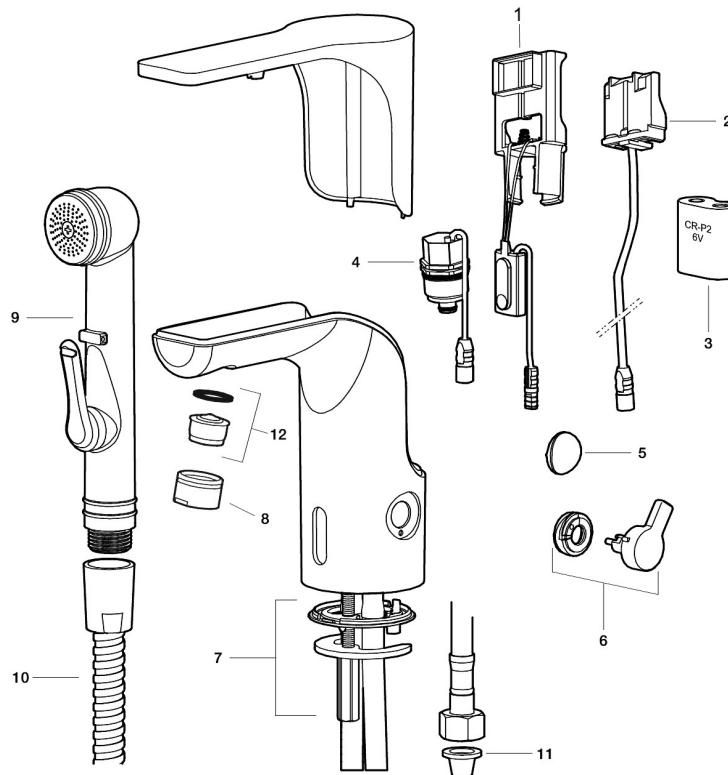

## MORA MMIX tronic, wastafelkraan met hygiënische spoeling, batterij uitvoering

Artikelnummer: 720080.LD3 Flow 3 bar: 3,0 l/m

Omschrijving: Chroom, batterij uitvoering (incl. Batterij), 3 l/min bij 200–600 kPa

Unieke karaktereigenschappen

Type terugstroombeveiliging 

- Met temperatuurregelaar, na instellen van de gewenste temperatuur kan de regelaar vervangen worden door een afdekkap
- 6 verschillende programma's, 1 volledig programmeerbaar (optioneel met afstandsbediening 729480.AE)
- Vandalismebestendig kraanhuis
- Instelbare warmwaterstop
- Stroomtijdbegrenzer, voorkomt overstroming
- Schoonmaakmodus (stromingsstop gedurende 1 minuut)
- Veiligheidstype sensor, IP67
- Eco (energie- en waterbesparing constante volumestraalregelaar)
- Laag stroomverbruik – lange levensduur (batterij blijft gemiddeld 5 jaar goed)
- Kan later omgebouwd worden van batterij op netspanning of andersom
- Milieuvriendelijke materialen (loodvrij conform Drinkwaterbesluit)
- Gecertificeerd volgens DIN EN 15091

PRODUCTOMSCHRIJVING

MORA MMIX tronic,  
wastafelkraan met hygiënische  
spoeling, batterij uitvoering

Artikelnummer: 720080.LD3

Onderdelen lijst

NR.	ARTIKELNR.	OMSCHRIJVING
1	S600278	Electronische unit standaard
1	S600329	Electronische unit met aansluiting voor extern signaal voor cyclusspoeling
2	S600131	AC adapter
3	S600135	Batterij 6 V
4	S600277	Magneetventiel
5	729457.AE	Afdekdop
6	729456.AE	Temperatuurregelaar, chroom
6	729456.11AE	Temperatuurregelaar, zwartz PVD
6	729456.14AE	Temperatuurregelaar, koper poliert PVD
6	729456.16AE	Temperatuurregelaar, champagner PVD
6	729456.60AE	Temperatuurregelaar, messing poliert PVD
7	729458.AE	Bevestigingsset