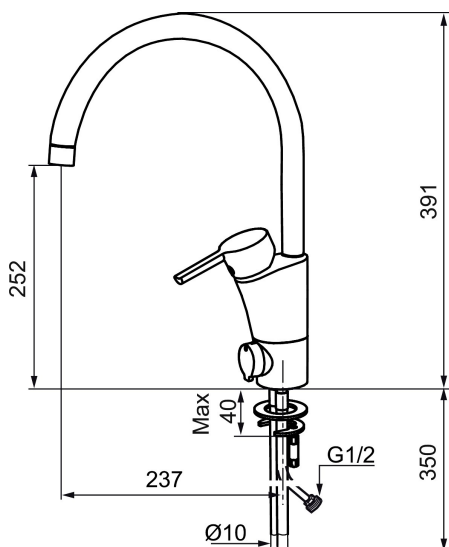

Unika egenskaper

MORA MMIX K5 köksblandare, förberedd för bänkdiskmaskin

Mora MMIX kombinerar en formskön och ergonomisk design med en energieffektiv insida. Designen präglas av en smekamt böljande geometri och förmedlar en tidlös och sammanhängande stil över hela serien. Vårt unika miljökoncept EcoSafe™ ligger till grund för utvecklingsarbetet och bidrar till låg energiförbrukning och långsiktig miljöhänsyn. Blandaren är blyfri.

Art.nr: 732153 RSK: 8318402

Utförande: Krom, ansl. slät ände Ø10 mm

- Förberedd för bänkdiskmaskin
- ESS (energisparsystem)
- Mjukstängning med keramisk tätning
- Omställbar flödesbegränsning och temperaturspär
- Eco (energi- och vattenbesparande strålsamlare)
- Flexibla anslutningsrör i metallomspunnen Soft PEX®
- Svängbar pip 60°, 85°, 110° eller 360°
- Med diskmaskinsavstängning. Omställbar mellan KV och VV, inställd på KV
- Förberedd för diskmaskinsvinkel 409379.AE (för bänkdiskmaskin)
- Golv och bänkdiskmaskin kan användas samtidigt
- Lead Free (blyfri)
- Hålmått Ø32-37 mm