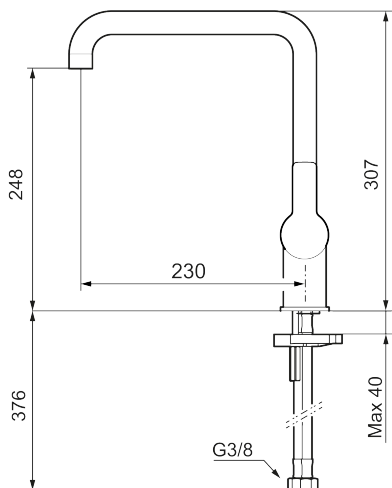

Unike funksjoner

Tilbakeslagssikring