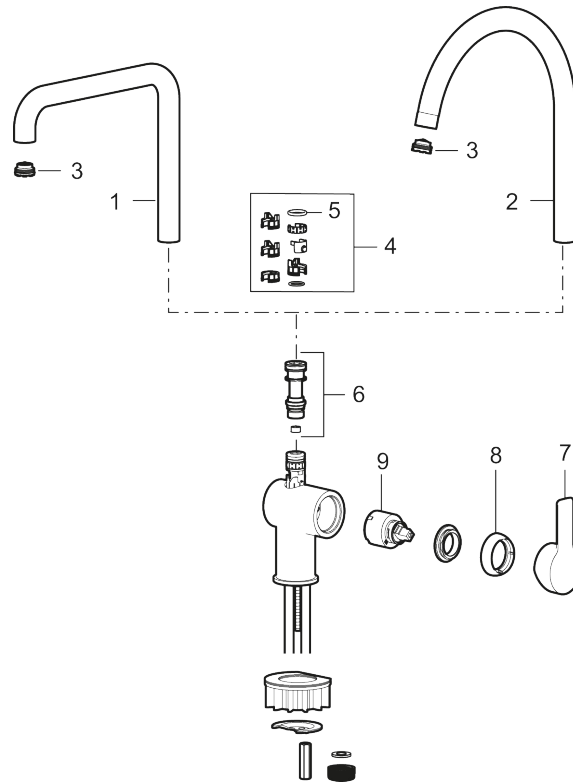

Utførende: Krom, LEED/BREEAM-tilpasset

- Vannmengdebegrenser og temperatursperre
- Svingbar tut sperre 60°, 85°, 110° eller 360°
- Fleksible Soft PEX®-rør med 3/8" mutter
- Lead Free (blyfri)
- Lydklasse 1
- For hull i benk Ø34-37 mm

Unike funksjoner

Tilbakeslagssikring

PRODUKTBESKRIVNING

MORA LYNX sharp kjøkkenbatteri

Kjøkkenbatteri med et dristig uttrykk som tilfører dybde og nærvær i innredningen. Finnes i matt sort eller krom og er like funksjonelt som estetisk tiltalende.

Art.no.: 344051.LD3

Reservedelsliste

NR.	ART. NO.	NRF-NUMMER	BESKRIVELSE
1	409713.AE		Utløpstut, krom
1	409713.12AE		Utløpstut, matt sort
2	409712.AE		Utløpstut, krom
2	409712.12AE		Utløpstut, matt sort
3	S600230		Strålesamler M21,5 utv., Z
4	209565.AE		Låsesett for tut
5	708843.AE		O-ring (15,54 x 2,62), 2 stk
6	S600231		Tutnippel, komplett
7	S600243		Spak, komplett, krom
7	S600243.12		Spak, komplett, matt sort
8	S600240		Dekkhylse, krom
8	S600240.12		Dekkhylse, matt sort
9	708301.AE	4296511	Innsats