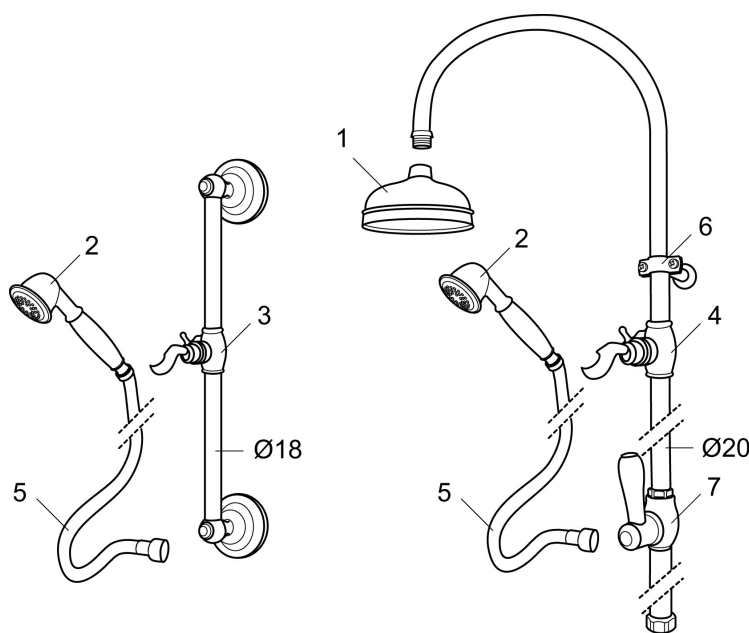

Art.nr: 130265.0065 **RSK:** 8180899

Utförande: Krom/guld, G3/4

- Duschröret kan kapas vid behov
- Justerbart väggfäste
- Med taksil Ø120 mm
- Metallomspunnen slang 1750 mm, PVC- och BPA-fri innerslang

PRODUKTBESKRIVNING

Art.nr: 130265.0065

RSK: 8180899

Reservdelslista

| NR. | ART.NR | RSK | BESKRIVNING |
|-----|---------------|---------|--|
| 1 | 131183 | 8180699 | Duschsil 120 mm |
| 2 | 130802.AE | 8198066 | Handdusch |
| 3 | 139830.ae | | Gliddel 18 mm, krom |
| 4 | 139749.AE | | Gliddel 20 mm, krom |
| 4 | 139749.0065AE | | Gliddel 20 mm, krom/guld |
| 5 | 139835.AE | 8199159 | Metallomspunnen duschslang 1750 mm, krom |
| 6 | 130550.AE | 8180374 | Duschrörsklammer |
| 7 | 139761 | 8541681 | Duschomkastare, komplett, krom |
| 7 | 139761.0065 | 8541682 | Duschomkastare, komplett, krom/guld |