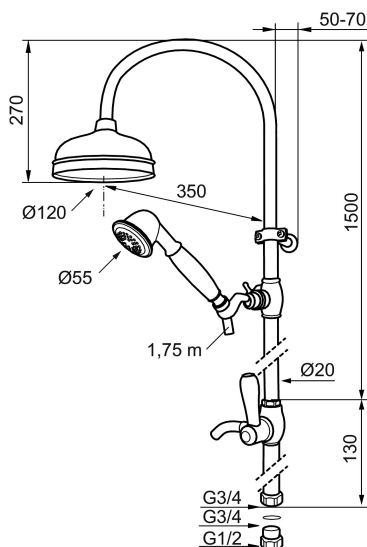

Art.nr: 130265.0065 **RSK:** 8180899

Utförande: Krom/guld, G3/4

- Duschröret kan kapas vid behov
- Justerbart väggfäste
- Med taksil Ø120 mm
- Metallomspunnen slang 1750 mm, PVC- och BPA-fri innerslang

PRODUKTBESKRIVNING

Art.nr: 130265.0065

RSK: 8180899

Reservdelslista

| NR. | ART.NR | RSK | BESKRIVNING |
|-----|---------------|---------|--|
| 1 | 131183 | 8180699 | Duschsil 120 mm |
| 2 | 130802.AE | 8198066 | Handdusch |
| 3 | 139830.ae | | Gliddel 18 mm, krom |
| 4 | 139749.AE | | Gliddel 20 mm, krom |
| 4 | 139749.0065AE | | Gliddel 20 mm, krom/guld |
| 5 | 139835.AE | 8199159 | Metallomspunnen duschslang 1750 mm, krom |
| 6 | 130550.AE | 8180374 | Duschrörsklammer |
| 7 | 139761 | 8541681 | Duschomkastare, komplett, krom |
| 7 | 139761.0065 | 8541682 | Duschomkastare, komplett, krom/guld |